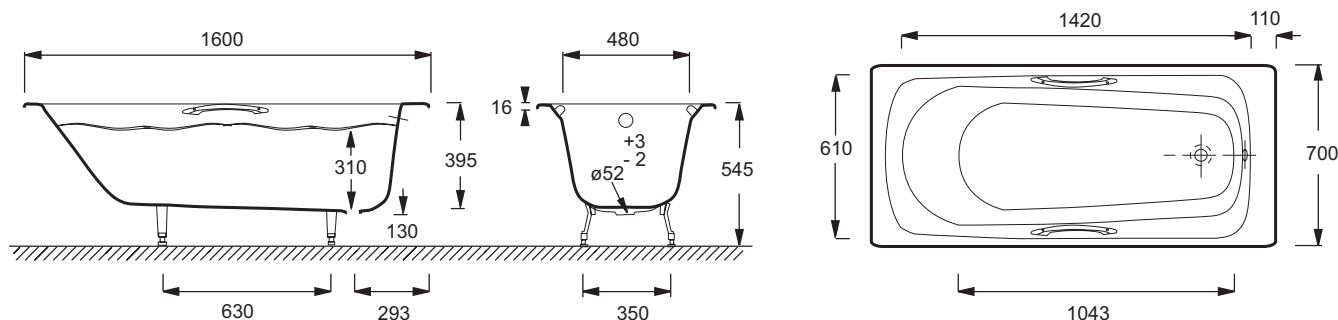

### Технические характеристики

- РАЗМЕРЫ (СМ): 160 x 70 x 39,50 см
- МАТЕРИАЛ: Чугун
- ОБЪЕМ: 139/69
- ВЫСОТА НОЖЕК: 160-170 мм
- ДОПОЛНИТЕЛЬНАЯ ИНФОРМАЦИЯ: Установка к стене
- СТУПЕНЬКА: Не в комплекте
- Размеры основания: 80 x 40 см
- ВЕС: 91 кг
- ТИП УСТАНОВКИ: Встраиваемые
- ФОРМА: Прямоугольные
- ДИАМЕТР СЛИВА: 5.2 см
- НОЖКИ: Не в комплекте
- СЛИВ: Не в комплекте
- С отверстиями для ручек

### Общая информация

Спецификация продукта: Ванна 160 x 70 см с отверстиями для ручек. E2935. Коллекция: MELANIE. РАЗМЕРЫ (СМ): 160 x 70 x 39,50 см. ВЕС: 91 кг. МАТЕРИАЛ: Чугун. ТИП УСТАНОВКИ: Встраиваемые. ОБЪЕМ: 139/69. ФОРМА: Прямоугольные. ВЫСОТА НОЖЕК: 160-170 мм. ДИАМЕТР СЛИВА: 5.2 см. ДОПОЛНИТЕЛЬНАЯ ИНФОРМАЦИЯ: Установка к стене. НОЖКИ: Не в комплекте. СТУПЕНЬКА: Не в комплекте. СЛИВ: Не в комплекте. Размеры основания: 80 x 40 см. С отверстиями для ручек.