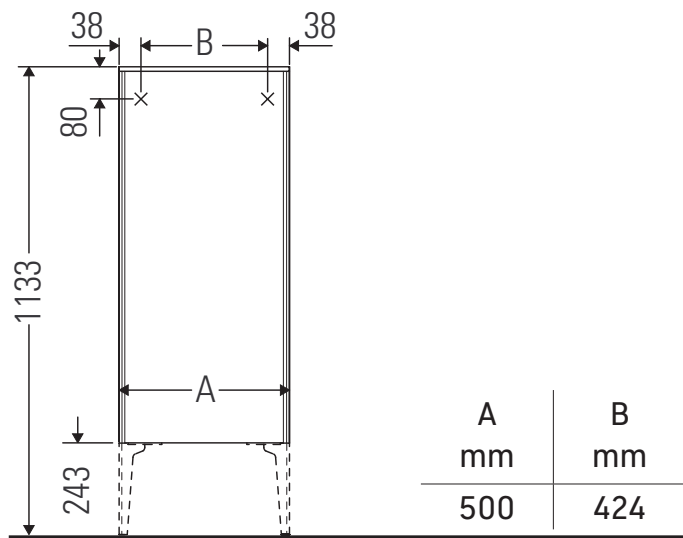

XViu

XV 1306 L/R

Инструкция по монтажу

Указания по применению

Серия мебели для ванной комнаты соответствует действующим нормам и директивам на момент поставки и сконструирована для использования в ванных комнатах. Непосредственное орошение водой, например, во время мытья под душем следует избегать.