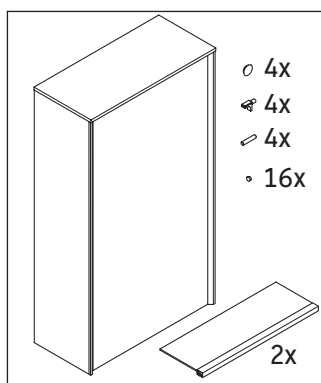

XViu

XV 1306 L/R

Инструкция по монтажу

Указания по применению

Серия мебели для ванной комнаты соответствует действующим нормам и директивам на момент поставки и сконструирована для использования в ванных комнатах. Непосредственное орошение водой, например, во время мытья под душем следует избегать.