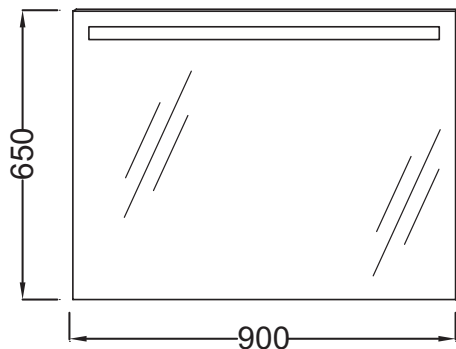

Технические характеристики

- РАЗМЕРЫ (СМ): 90 x 3 x 65 см
- ВЕС: 11 кг
- ТИП УСТАНОВКИ: Крепление к стене
- ВКЛЮЧЕНИЕ: 230В, 10Вт, класс II, IP 44

Технический чертеж

Спецификация продукта: Зеркало 90 см с подсветкой и функцией Анти-Пар. ЕВ1414. Коллекция: ОБЩАЯ КАТЕГОРИЯ. РАЗМЕРЫ (СМ): 90 x 3 x 65 см. ВЕС: 11 кг. ТИП УСТАНОВКИ: Крепление к стене. ВКЛЮЧЕНИЕ: 230В, 10Вт, класс II, IP 44.