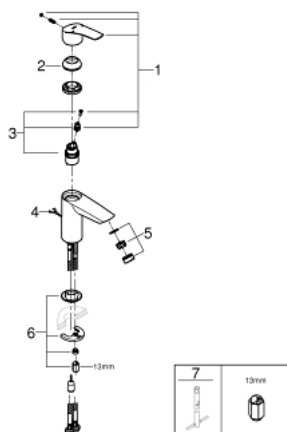

33 188 003 СМЕСИТЕЛЬ ОДНОРЫЧАЖНЫЙ ДЛЯ РАКОВИНЫ, DN 15 S-SIZE

ОПИСАНИЕ ПРОДУКТА

- монтаж на одно отверстие
- металлический рычаг
- **GROHE SilkMove** керамический картридж **28 мм**
- регулировка расхода воды
- с ограничителем температуры
- **GROHE StarLight** хромированное покрытие поверхности
- **GROHE EcoJoy** - 5,7 л/мин
- **GROHE Zero** Изолированный водоток - вода не контактирует с металлами корпуса смесителя
- **GROHE FastFixation** система быстрого монтажа
- цепочка
- гибкая подводка
- **профессиональная серия**

33 188 003 СМЕСИТЕЛЬ ОДНОРЫЧАЖНЫЙ ДЛЯ РАКОВИНЫ, DN 15
S-SIZE

ЗАПАСНЫЕ ЧАСТИ

- 1: Рычаг (Order-nr. 48548000)
- 2: Колпак (Order-nr. 46116000)
- 3: Картридж (Order-nr. 48518000)
- 4: Цепочка (Order-nr. 06815000)
- 5: Аэратор (Order-nr. 48159000)
- 6: Обратное резьбовое соединение (Order-nr. 46645000)
- 7: Монтажный ключ (Order-nr. 19017000)*