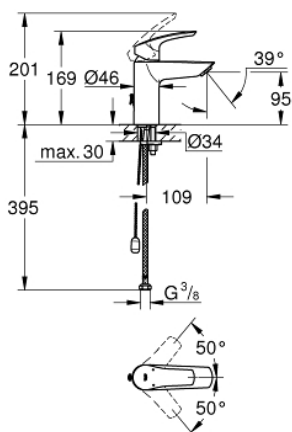

33 188 003 СМЕСИТЕЛЬ ОДНОРЫЧАЖНЫЙ ДЛЯ РАКОВИНЫ, DN 15 S-SIZE

ОПИСАНИЕ ПРОДУКТА

- монтаж на одно отверстие
- металлический рычаг
- **GROHE SilkMove** керамический картридж **28 мм**
- регулировка расхода воды
- с ограничителем температуры
- **GROHE StarLight** хромированное покрытие поверхности
- **GROHE EcoJoy** - 5,7 л/мин
- **GROHE Zero** Изолированный водоток - вода не контактирует с металлами корпуса смесителя
- **GROHE FastFixation** система быстрого монтажа
- цепочка
- гибкая подводка
- **профессиональная серия**

33 188 003 СМЕСИТЕЛЬ ОДНОРЫЧАЖНЫЙ ДЛЯ РАКОВИНЫ, DN 15
S-SIZE

ЗАПАСНЫЕ ЧАСТИ

- 1: Рычаг (Order-nr. 48548000)
- 2: Колпак (Order-nr. 46116000)
- 3: Картридж (Order-nr. 48518000)
- 4: Цепочка (Order-nr. 06815000)
- 5: Аэратор (Order-nr. 48159000)
- 6: Обратное резьбовое соединение (Order-nr. 46645000)
- 7: Монтажный ключ (Order-nr. 19017000)*