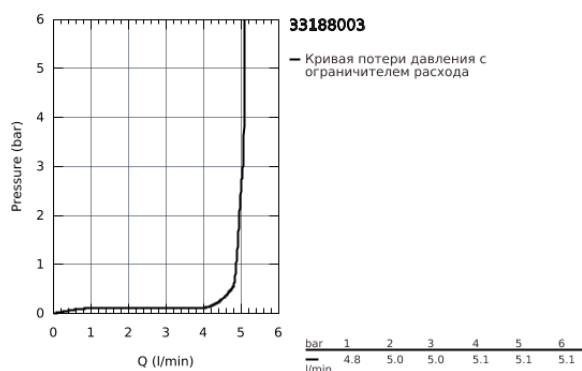

33 188 003 СМЕСИТЕЛЬ ОДНОРЫЧАЖНЫЙ ДЛЯ РАКОВИНЫ, DN 15 S-SIZE

ОПИСАНИЕ ПРОДУКТА

- монтаж на одно отверстие
- металлический рычаг
- **GROHE SilkMove** керамический картридж **28 мм**
- регулировка расхода воды
- с ограничителем температуры
- **GROHE StarLight** хромированное покрытие поверхности
- **GROHE EcoJoy** - 5,7 л/мин
- **GROHE Zero** Изолированный водоток - вода не контактирует с металлами корпуса смесителя
- **GROHE FastFixation** система быстрого монтажа
- цепочка
- гибкая подводка
- **профессиональная серия**

33 188 003 СМЕСИТЕЛЬ ОДНОРЫЧАЖНЫЙ ДЛЯ РАКОВИНЫ, DN 15
S-SIZE

ЗАПАСНЫЕ ЧАСТИ

- 1: Рычаг (Order-nr. 48548000)
- 2: Колпак (Order-nr. 46116000)
- 3: Картридж (Order-nr. 48518000)
- 4: Цепочка (Order-nr. 06815000)
- 5: Аэратор (Order-nr. 48159000)
- 6: Обратное резьбовое соединение (Order-nr. 46645000)
- 7: Монтажный ключ (Order-nr. 19017000)*