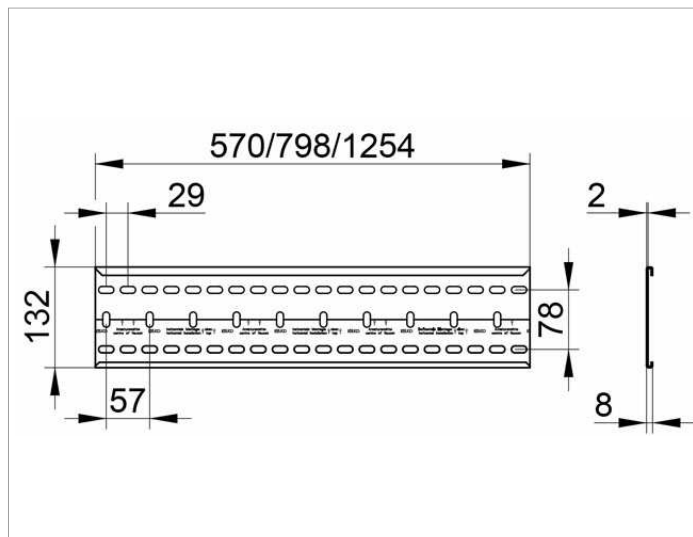

IXMO

59570000001 Монтажная планка

ИЗДЕЛИЕ

ЧЕРТЕЖ

ОПИСАНИЕ ИЗДЕЛИЯ

для простого и бесступенчато регулируемого монтажа функциональных частей IXMO

спецификации

KEUCO IXMO mounting rail 59570000001, for optimal positioning and layout of IXMO base bodies, made of high-quality stainless steel, Thickness 2 mm, length 570mm, suitable, corrosion free mounting material must be provided by the customer

Габариты

570 mm