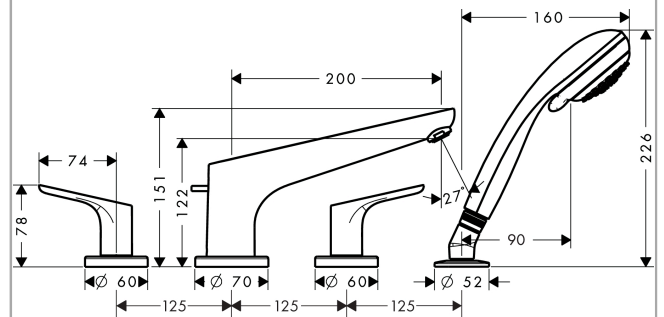

Focus

Смеситель на край ванны, на 4 отверстия, 1/2"

Поверхности : **хром** Артикульный номер: **31936000**

Описание

Характеристики

- состоит из: смеситель на край ванны, на 4 отверстия, ручной душ, держатель для душа
- вид соединения: скрытая часть
- максимальное расстояние, на которое вытягивается ручной душ: 1,60 м
- расход воды при 3 барах: 22 л/мин
- керамический узел смешивания
- с переключателем вакуумного типа
- клапан обратного тока воды
- со встроенной защитной комбинацией EN 1717

Технология

Продукт

Чертеж

График расхода воды