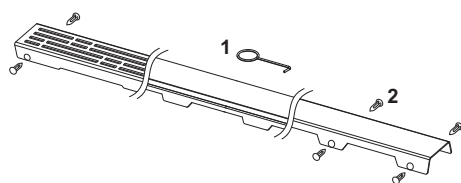

Декоративная решетка TECEdrainline "drops"; нержавеющая сталь, глянец или сатин, для душевого канала, прямая

номенклатурный номер : 600931

Номинальная  
длина: 900 мм  
Поверхность: сатин  
К 1: 1 шт.

**описание:**

Декоративная панель для душевого канала TECEdrainline (прямого) из нержавеющей стали (глянец/сатин) для установки в корпус канала, несущая способность в соответствии с классом нагрузки КЗ — испытательная нагрузка 300 кг.

**данные о продажах:**

наименование товара: Декоративная решетка TECEdrainline "drops" 900 мм нержавеющая сталь, сатин, прямая  
Группа товаров: 600  
Группа продукции: 3006000050

**Чертежи:**

**Запасные части:**