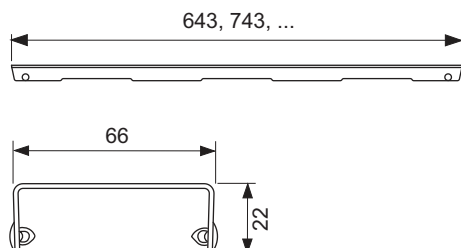

Декоративная решетка TECEdrainline "drops"; нержавеющая сталь, глянец или сатин, для душевого канала, прямая

номенклатурный номер : 600931

Номинальная  
длина: 900 мм  
Поверхность: сатин  
К 1: 1 шт.

**описание:**

Декоративная панель для душевого канала TECEdrainline (прямого) из нержавеющей стали (глянец/сатин) для установки в корпус канала, несущая способность в соответствии с классом нагрузки КЗ — испытательная нагрузка 300 кг.

**данные о продажах:**

наименование товара: Декоративная решетка TECEdrainline "drops" 900 мм нержавеющая сталь, сатин, прямая  
Группа товаров: 600  
Группа продукции: 3006000050

**Чертежи:**

**Запасные части:**