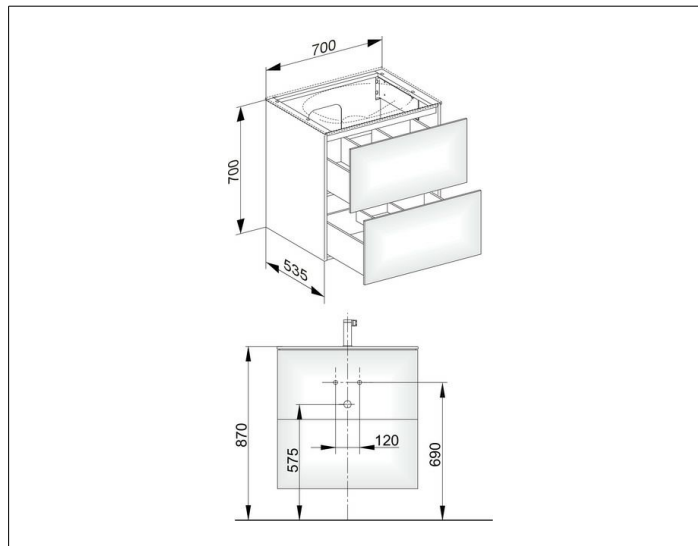

## ОПИСАНИЕ ИЗДЕЛИЯ

подходит к керамическому умывальнику арт. 31150 и к умывальнику из варикора на заказ,  
2 выдвижных фронта с нажимным открыванием  
Push-to-Open  
вкл. Пластиковый сифон 1 1/4 x 32

## ОБОРУДОВАНИЕ

- 1 передвижной ящик для хранения (190 x 70 x 413 мм)

## ГАБАРИТЫ

700 x 700 x 535 mm