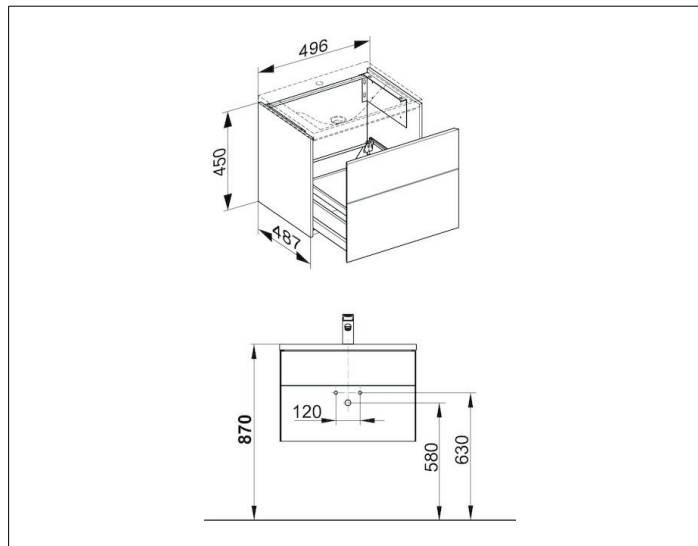

Royal Reflex

34040YY0000 Тумба под умывальник

ИЗДЕЛИЕ**ЧЕРТЕЖ****ОПИСАНИЕ ИЗДЕЛИЯ**

подходит для умывальника из мин. Литья, арт. 34041
Выдвижной фронтальный ящик с доводчиком
с пластиковым сифоном 1 1/4 x 32

ПОВЕРХНОСТЬ

11, 13, 14, 57

ГАБАРИТЫ

496 x 450 x 487 mm