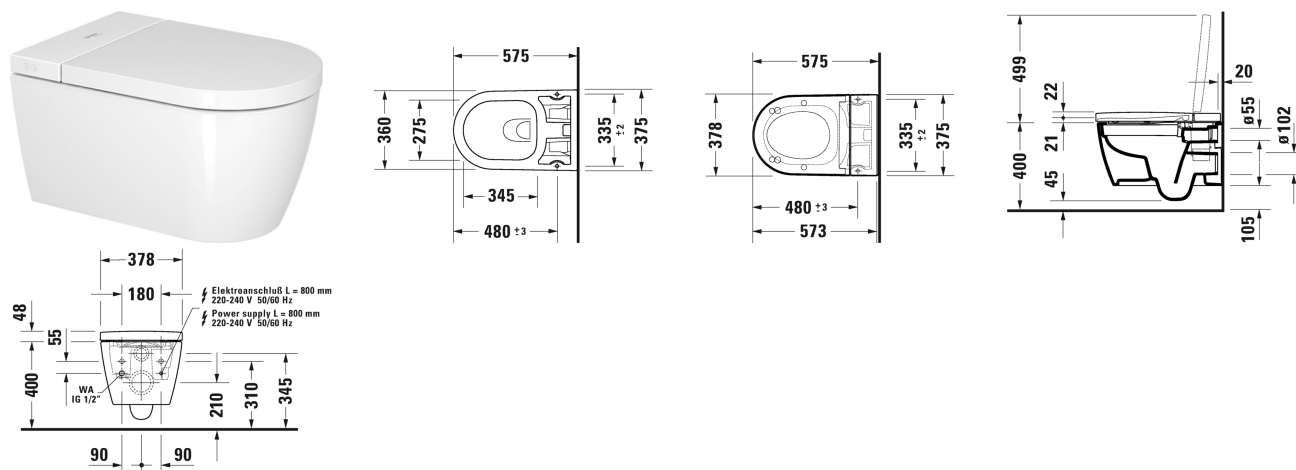

# ME by Starck Подвесной унитаз Duravit Rimless для SensoWash® f # 2510092000

| < 375 мм > |

Подвесной унитаз Duravit Rimless для SensoWash® f	Размеры	Вес	Номер заказа
без смывного края, с вертикальным смывом, только в сочетании с SensoWash f			
<b>Цвета</b>			
20 HygieneGlaze (антибактериальная керамическая глазурь с практически неограниченной эффективностью)			
<b>Вариант</b>			
4,5 л	375 x 575 мм	25,000 кг	2510092000
<b>Справка</b>			
Требуется соответствующий предмонтажный комплект или комплект подключения в зависимости от типа используемой инсталляции., # 005072 требуется при монтаже по стяжке, Не поставляется с покрытием Wondergliss			
<b>Аксессуары для керамики</b>			
Крепление для подвесного биде и подвесного унитаза	Ø 12 x 180 мм	0,200 кг	006500
<b>Принадлежности</b>			
Комплект для предварительного монтажа в сочетании с SensoWash, для инсталляции с горизонтальной несущей консолью без предварительного монтажа унитаза с душем/защитной трубой			005072
Комплект переходников в сочетании с SensoWash Starck f, для функционального интерфейса с клавишей смыва A2 для DuraSystem			100729