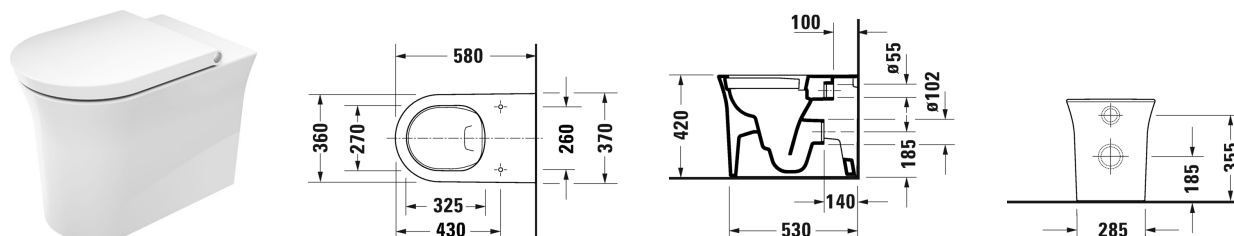

Унитаз напольный Duravit Rimless® # 200109..00 / 200109..00

| < 370 мм > |

Унитаз напольный Duravit Rimless®	Размеры	Вес	Номер заказа
пристенный вариант, без смывного края, с вертикальным смывом, включая крепление, сток горизонтальный			
Цвета			
00 Белый Alpin 20 HygieneGlaze (антибактериальная керамическая глазурь с практически неограниченной эффективностью)			
Вариант			
♣ 4,5 л	370 x 580 мм	35,500 кг	200109..00
♣ 4,5 л	370 x 580 мм	35,500 кг	200109..00
Сантехническая керамика со специальным покрытием WonderGliss остается чистой и красивой в течение долгого времени. При заказе WonderGliss добавьте "1" на 11-м месте в артикуле модели.			
Соответствующая продукция			
Сиденье для унитаза съемный вариант, петли: нерж. сталь, с автоматическим закрыванием,			002709