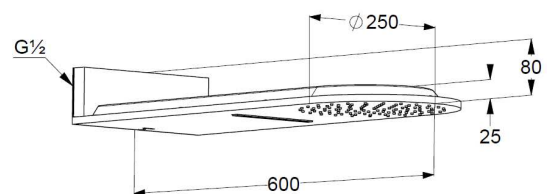

#### Описание:

верхний душ DN 15  
металлический корпус, Ø 250 мм  
настенный монтаж  
бодрящая струя  
естественная струя  
система быстрой очистки  
от известковых отложений  
расход воды для бодрящей струи: 24,5 л/мин  
для естественной струи: 27 л/мин  
управление струями с помощью 2 вентилей или  
переключателя на 2 или 3 положения

#### Размеры