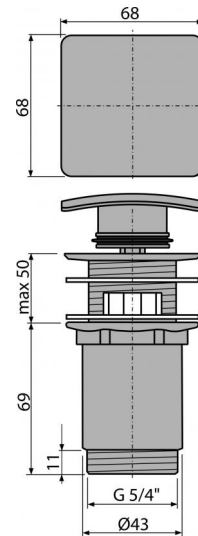

## A393

Донный клапан сифона для умывальника CLICK/CLACK 5/4",  
цельнометаллический с переливом и квадратной заглушкой

### Код заказа, Логистическая информация

Код	EAN	Вес (шт   упаковка   паллета)	Размеры (шт   упаковка)	Количество (упаковка   паллета)
A393	8594045931952	0,4694   14,0820   414,2960 кг	120×75×75   390×240×300 мм	30   840 шт

### Технические параметры

- Диаметр резьбы 5/4 "