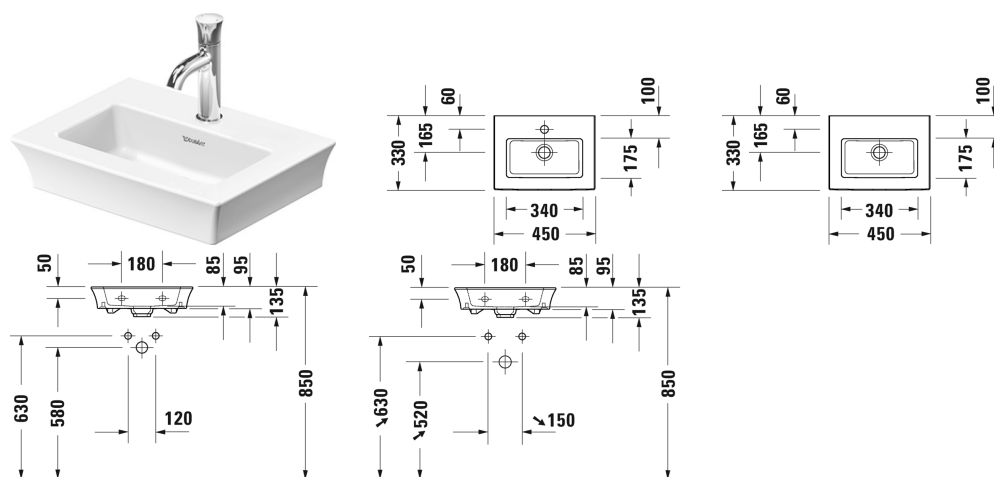

## Умывальник для рук, мебельный умывальник для рук # 0737450041 / 0737450070

| < 450 мм > |

Умывальник для рук, мебельный умывальник для рук	Размеры	Вес	Номер заказа
без перелива, с плоскостью под смеситель, включая выпуск с керамической крышкой, глазуровка снизу, 450 мм			
<b>Цвета</b>			
00 Белый Alpin			
<b>Вариант</b>			
●	450 x 330 мм	8,700 кг	0737450041
☒	450 x 330 мм	8,700 кг	0737450070
<b>Справка</b>			
В сочетании с тумбочкой рекомендуется использовать экономичный сифон для мебели			
Сантехническая керамика со специальным покрытием WonderGliss остается чистой и красивой в течение долгого времени. При заказе WonderGliss добавьте "1" на 11-м месте в артикуле модели.			
<b>Принадлежности</b>			
Малогабаритный сифон	1 1/4" мм	0,400 кг	005076
Сифон		1,500 кг	005036
<b>Соответствующая продукция</b>			
Тумбочка подвесная 1 дверца, для White Tulip # 073745, 384 x 298 мм	384 x 298 мм		WT4240 L/R

**Умывальник для рук, мебельный умывальник для  
рук # 0737450041 / 0737450070**

|< 450 мм >|

Тумбочка подвесная 1 дверца, для White Tulip # 073745, 384 x 298 мм

WT4250 L/R

*Все чертежи содержат необходимые размеры с соблюдением стандартных допусков. Они указаны в мм и не являются обязательными. Точные размеры, в частности для монтажа по индивидуальному заказу, можно получить только по готовому изделию.*