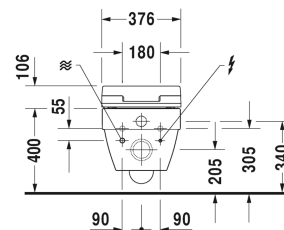

**Vero Air Унитаз подвесной Duravit Rimless для SensoWash® # 252559..00 / 252559..00**

| < 370 мм > |

Унитаз подвесной Duravit Rimless для SensoWash®	Размеры	Вес	Номер заказа
без смывного края, с вертикальным смывом, вкл. крепление Durafix, только в сочетании с SensoWash, включая компоненты для SensoWash со скрытым подключением			
<b>Цвета</b>			
00 Белый Alpin 20 HygieneGlaze (антибактериальная керамическая глазурь с практически неограниченной эффективностью)			
<b>Вариант</b>			
4,5 л	370 x 570 мм	25,300 кг	252559..00
4,5 л	370 x 570 мм	25,300 кг	252559..00
Сантехническая керамика со специальным покрытием WonderGliss остается чистой и красивой в течение долгого времени. При заказе WonderGliss добавьте "1" на 11-м месте в артикуле модели.			
<b>Аксессуары для керамики</b>			
Крепление для подвесного биде и подвесного унитаза	Ø 12 x 180 мм	0,200 кг	006500
<b>Принадлежности</b>			
Комплект подключения в сочетании с сиденьем для унитаза с душем SensoWash, для элементов унитаза Geberit Monolith			100692
Комплект подключения в сочетании с сиденьем для унитаза с душем SensoWash, для пристенных элементов H=82-100 см, с трубой для подключения в смывном бачке			100730
Комплект подключения в сочетании с сиденьем для унитаза с душем SensoWash, для пристенных элементов H=112-115 см, с трубой для подключения в смывном бачке			100691
Комплект для предварительного монтажа в сочетании с SensoWash, для инсталляции с горизонтальной несущей консолью без предварительного монтажа унитаза с душем/защитной трубой			005072

*Все чертежи содержат необходимые размеры с соблюдением стандартных допусков. Они указаны в мм и не являются обязательными. Точные размеры, в частности для монтажа по индивидуальному заказу, можно получить только по готовому изделию.*