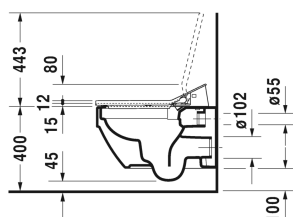

**Vero Air Унитаз подвесной Duravit Rimless для SensoWash® # 252559..00 / 252559..00**

| < 370 мм > |

Унитаз подвесной Duravit Rimless для SensoWash®	Размеры	Вес	Номер заказа
без смывного края, с вертикальным смывом, вкл. крепление Durafix, только в сочетании с SensoWash, включая компоненты для SensoWash со скрытым подключением			
<b>Цвета</b>			
00 Белый Alpin 20 HygieneGlaze (антибактериальная керамическая глазурь с практически неограниченной эффективностью)			
<b>Вариант</b>			
4,5 л	370 x 570 мм	25,300 кг	252559..00
4,5 л	370 x 570 мм	25,300 кг	252559..00
Сантехническая керамика со специальным покрытием WonderGliss остается чистой и красивой в течение долгого времени. При заказе WonderGliss добавьте "1" на 11-м месте в артикуле модели.			
<b>Аксессуары для керамики</b>			
Крепление для подвесного биде и подвесного унитаза	Ø 12 x 180 мм	0,200 кг	006500
<b>Принадлежности</b>			
Комплект подключения в сочетании с сиденьем для унитаза с душем SensoWash, для элементов унитаза Geberit Monolith			100692
Комплект подключения в сочетании с сиденьем для унитаза с душем SensoWash, для пристенных элементов H=82-100 см, с трубой для подключения в смывном бачке			100730
Комплект подключения в сочетании с сиденьем для унитаза с душем SensoWash, для пристенных элементов H=112-115 см, с трубой для подключения в смывном бачке			100691
Комплект для предварительного монтажа в сочетании с SensoWash, для инсталляции с горизонтальной несущей консолью без предварительного монтажа унитаза с душем/защитной трубой			005072

*Все чертежи содержат необходимые размеры с соблюдением стандартных допусков. Они указаны в мм и не являются обязательными. Точные размеры, в частности для монтажа по индивидуальному заказу, можно получить только по готовому изделию.*