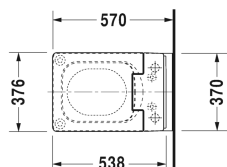

**Vero Air Унитаз подвесной Duravit Rimless для SensoWash® # 252559..00 / 252559..00**

| < 370 мм > |

Унитаз подвесной Duravit Rimless для SensoWash®	Размеры	Вес	Номер заказа
без смывного края, с вертикальным смывом, вкл. крепление Durafix, только в сочетании с SensoWash, включая компоненты для SensoWash со скрытым подключением			
<b>Цвета</b>			
00 Белый Alpin 20 HygieneGlaze (антибактериальная керамическая глазурь с практически неограниченной эффективностью)			
<b>Вариант</b>			
4,5 л	370 x 570 мм	25,300 кг	252559..00
4,5 л	370 x 570 мм	25,300 кг	252559..00
Сантехническая керамика со специальным покрытием WonderGliss остается чистой и красивой в течение долгого времени. При заказе WonderGliss добавьте "1" на 11-м месте в артикуле модели.			
<b>Аксессуары для керамики</b>			
Крепление для подвесного биде и подвесного унитаза	Ø 12 x 180 мм	0,200 кг	006500
<b>Принадлежности</b>			
Комплект подключения в сочетании с сиденьем для унитаза с душем SensoWash, для элементов унитаза Geberit Monolith			100692
Комплект подключения в сочетании с сиденьем для унитаза с душем SensoWash, для пристенных элементов H=82-100 см, с трубой для подключения в смывном бачке			100730
Комплект подключения в сочетании с сиденьем для унитаза с душем SensoWash, для пристенных элементов H=112-115 см, с трубой для подключения в смывном бачке			100691
Комплект для предварительного монтажа в сочетании с SensoWash, для инсталляции с горизонтальной несущей консолью без предварительного монтажа унитаза с душем/защитной трубой			005072

*Все чертежи содержат необходимые размеры с соблюдением стандартных допусков. Они указаны в мм и не являются обязательными. Точные размеры, в частности для монтажа по индивидуальному заказу, можно получить только по готовому изделию.*