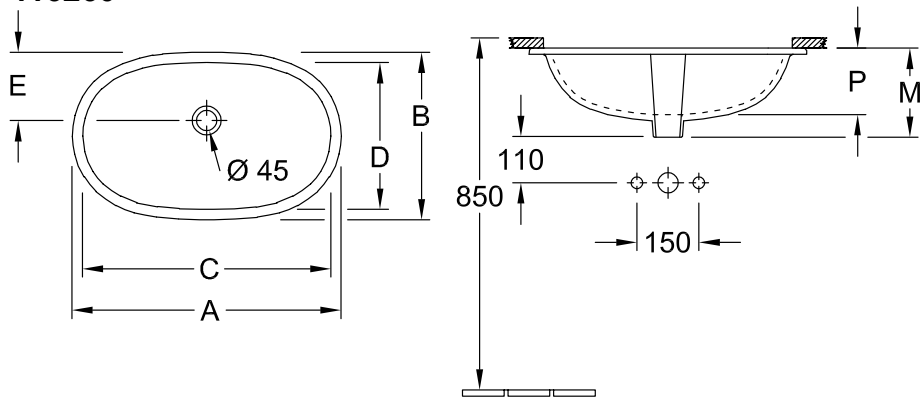

РАКОВИНЫ, РАКОВИНА ДЛЯ УСТАНОВКИ ПОД СТОЛЕШНИЦУ, РАКОВИНЫ ДЛЯ УСТАНОВКИ ПОД СТОЛЕШНИЦУ O.NOVO

ИНФОРМАЦИЯ ОБ ИЗДЕЛИИ

1 . POSITION

Модель	416260
Ширина	600 mm
Глубина	350 mm
Вес	8,7 kg
Описание	Санитарная керамика вырез столешницы под раковину можно выполнять только с оригинальной раковиной, т.к. допустимо отклонение в размере на несколько мм, возможен монтаж под ламинированные столешницы или столешницы из натурального камня крепежный комплект входит в комплект поставки EN 31, EN 14688
Тип смесителя / Отверстие для смесителя Указание	без предусмотренного для смесителя отверстия
Перелив Указание	с переливом
Материал	Санитарная керамика
Specification texts	O.novo; Раковина для установки под столешницу; Санитарная керамика; Размер: 600 x 350 mm; Округлые версии; без предусмотренного для смесителя отверстия; с переливом; вырез столешницы под раковину можно выполнять только с оригинальной раковиной, т.к. допустимо отклонение в размере на несколько мм, возможен монтаж под ламинированные столешницы или столешницы из натурального камня; крепежный комплект входит в комплект поставки; EN 31, EN 14688

ЦВЕТА

Альпийский белый	41626001	4051202085391
Альпийский белый CeramicPlus	416260R1	4051202095857

ТЕХНИЧЕСКИЕ ЧЕРТЕЖИ

416260

	A	B	C	D	E	M	P
4162 60	650	400	600	350	165	208	160
4162 50	580	370	530	320	145	200	150