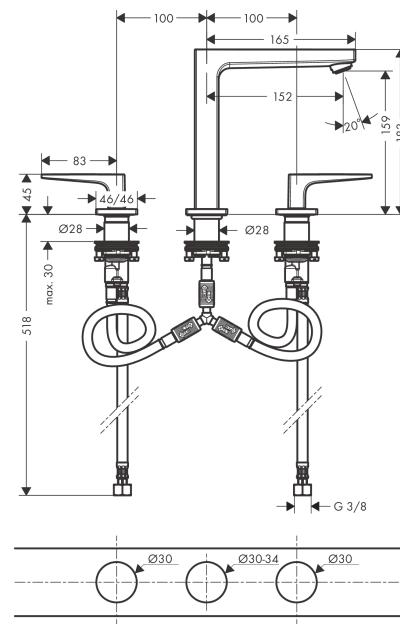

Metropol

Смеситель для раковины 160, на 3 отверстия, с рычаговыми ручками, со сливным клапаном Push-Open

Поверхности : шлиф. черный хром Артикульный номер: 32515340

Описание

Характеристики

- состоит из: смеситель для раковины, на 3 отверстия, слив/перелив
- ComfortZone 160
- выступ 152 мм
- расход воды при 3 барах: 5 л/мин
- с керамическими вентилями для горячей/холодной воды 90°
- подходит для проточных водонагревателей
- сливной клапан Push-Open G 1 ¼
- материал сливного набора: металл
- вид соединения: соединительные шланги G 3/8

Технология

Продукт

Чертеж

График расхода воды

- ① With flow limiter
- ② Без ограничитель расхода