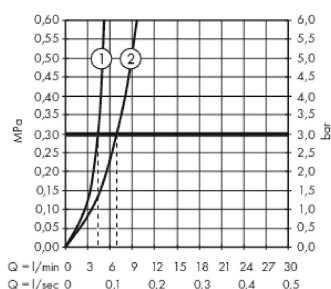

Metropol

Смеситель для раковины 160, на 3 отверстия, с рычаговыми ручками, со сливным клапаном Push-Open

Поверхности : шлиф. черный хром Артикульный номер: 32515340

Описание

Характеристики

- состоит из: смеситель для раковины, на 3 отверстия, слив/перелив
- ComfortZone 160
- выступ 152 мм
- расход воды при 3 барах: 5 л/мин
- с керамическими вентилями для горячей/холодной воды 90°
- подходит для проточных водонагревателей
- сливной клапан Push-Open G 1 ¼
- материал сливного набора: металл
- вид соединения: соединительные шланги G 3/8

Технология

Продукт

Чертеж

График расхода воды

- ① With flow limiter
- ② Без ограничитель расхода