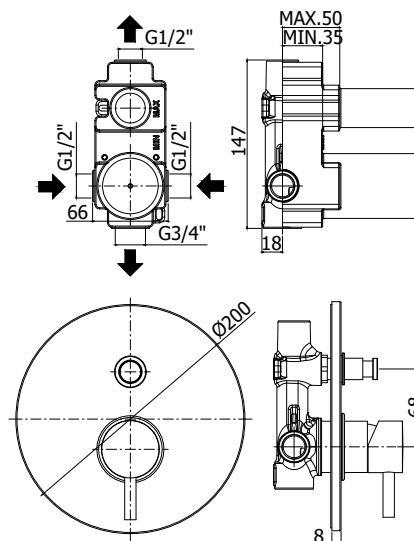

COLLEZIONE

light

IMMAGINE PRODOTTO

DISEGNO TECNICO

DESCRIZIONE

Miscelatore incasso doccia (2 uscite) completo di:

- piastra in metallo Ø200mm
- attacchi calda/fredda e superiore 1/2"G - attacco inferiore 3/4"G

ART.

LIG 015 . .

con deviatore a pulsante

ZPRO 028 . .

Prolunga per art. 015

- H30mm

FINITURE

LIG