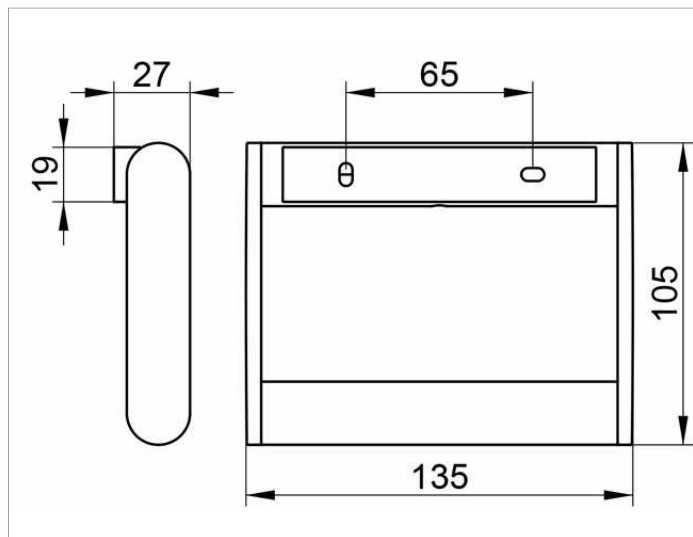

Plan

14961010000 Держатель для туалетной бумаги

ИЗДЕЛИЕ

ЧЕРТЕЖ

ОПИСАНИЕ ИЗДЕЛИЯ

с двойной антивандальной защитой
для рулона шириной 100/120 мм

поверхность

хром

спецификации

KEUCO PLAN toilet paper holder 14961010000
chrome-plated toilet paper holder in a stylish yet functional design
closed version
suitable for 3-15/16"/4-3/4" wide toilet rolls
double anti-theft devise, suitable for public areas
width 5-5/16", height 4-1/8", projection 1-1/16"
The toilet paper holder is fitted with 2 hidden fixing points
incl. corrosion-free mounting material