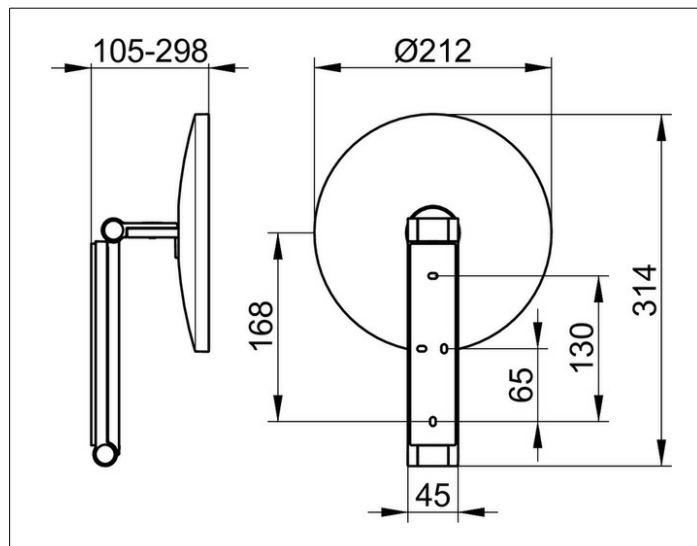

Kosmetikspiegel

17612050000 Косметическое зеркало

ИЗДЕЛИЕ**ЧЕРТЕЖ****ОПИСАНИЕ ИЗДЕЛИЯ**

без подсветки,
настенная модель на кронштейне с шарниром,
регулируется в трех плоскостях
одностороннее зеркало, вогнутое,
фактор увеличения x 5

ПОВЕРХНОСТЬ

Никель шлифованный

СПЕЦИФИКАЦИИ

KEUCO iLook_move cosmetic mirror, 17612050000
high quality cosmetic mirror, round,
brushed nickel, non illuminated,
on pivoted rail,
surface wall-mounted with 4 fixing points
for an optimal load distribution
adjustable in three dimensions, one-sided mirror, concave
magnification factor x 5,
Height wall mounting 7-1/8", Width ca. 1-3/4",
max. Height ca. 19-11/16", External diameter 8-3/8",
max. depth ca. 11-3/4",