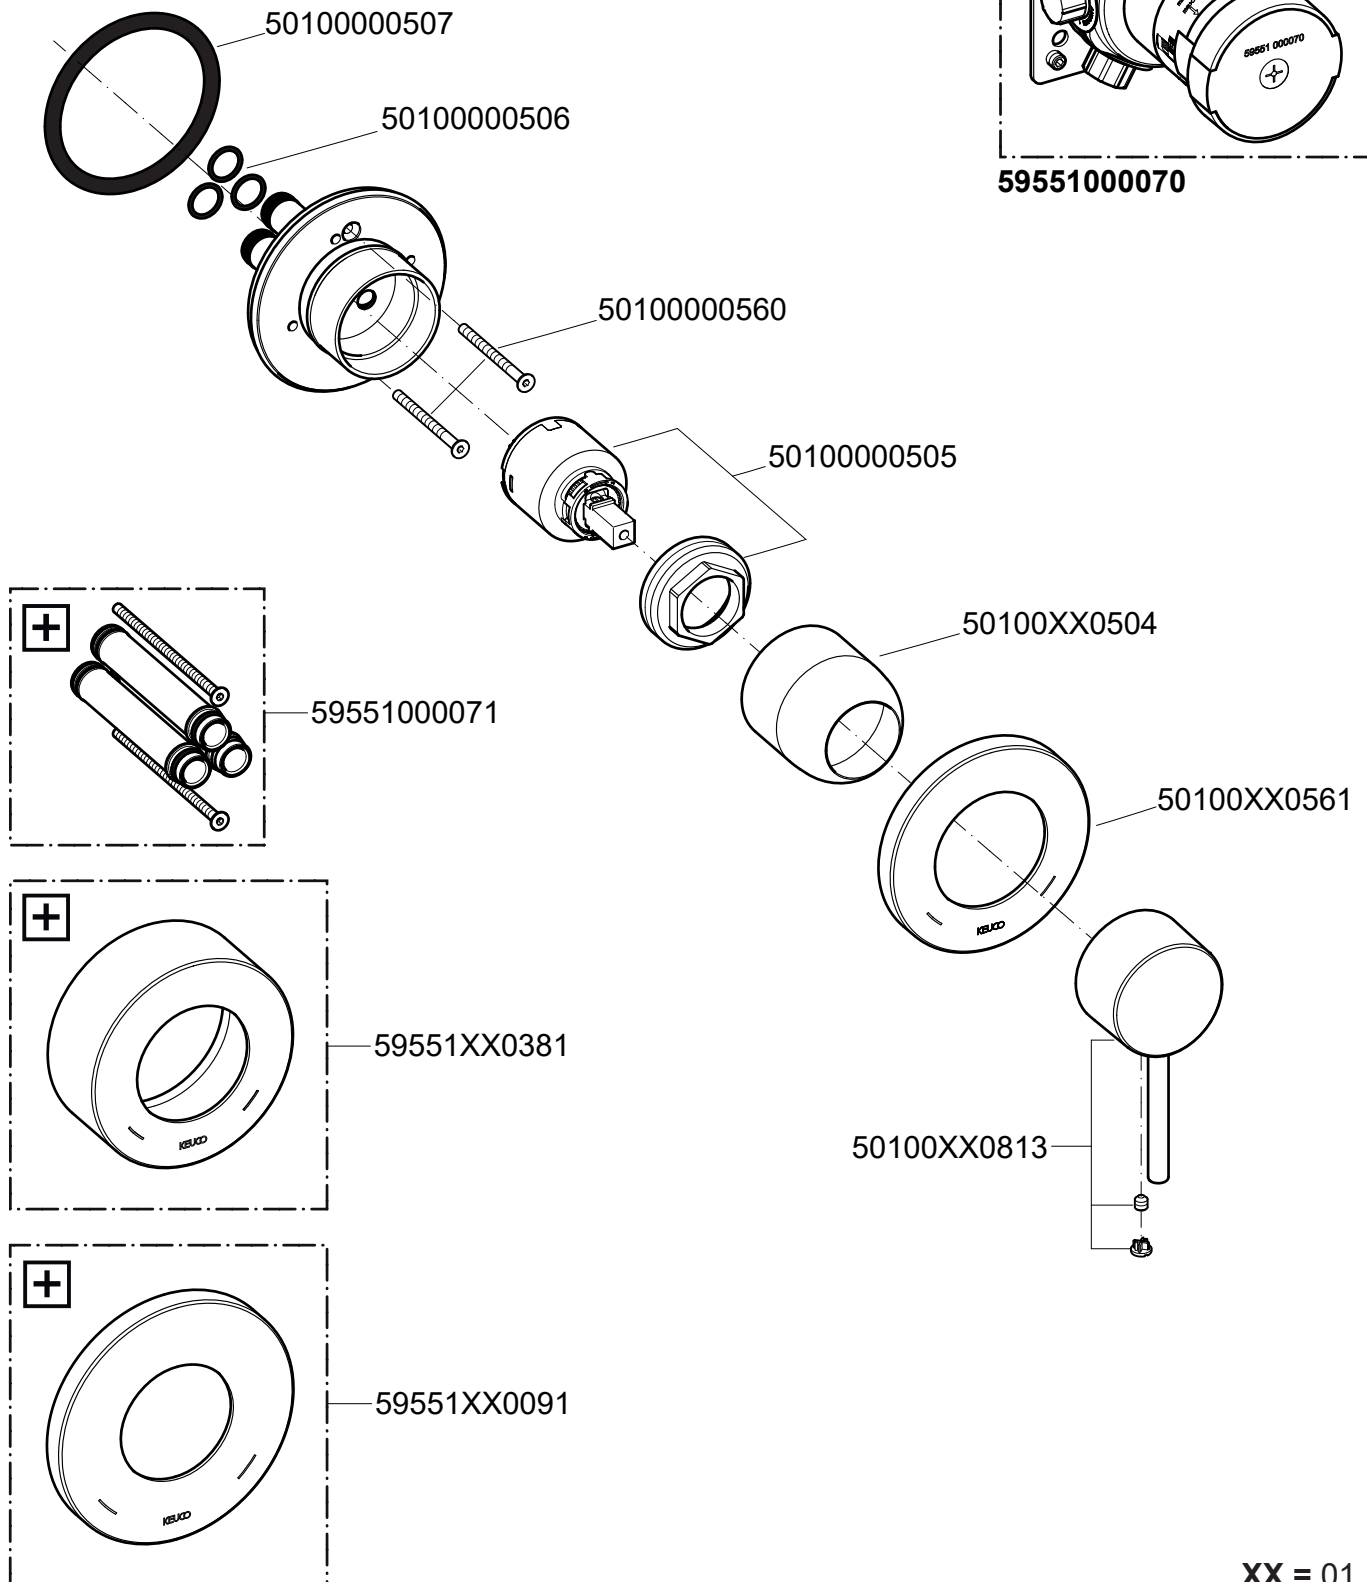

**DE** Ersatzteile  
**EN** Spare parts  
**ES** Piezas de recambio

**FR** Liste de pièces  
**IT** Ricambi  
**NL** Reserveonderdelen

**CS** Náhradní díly  
**PL** Części zamienne  
**RU** Запчасти

**KEUCO**

**IXMO**

59551 XX0201

**XX = 01, 37**