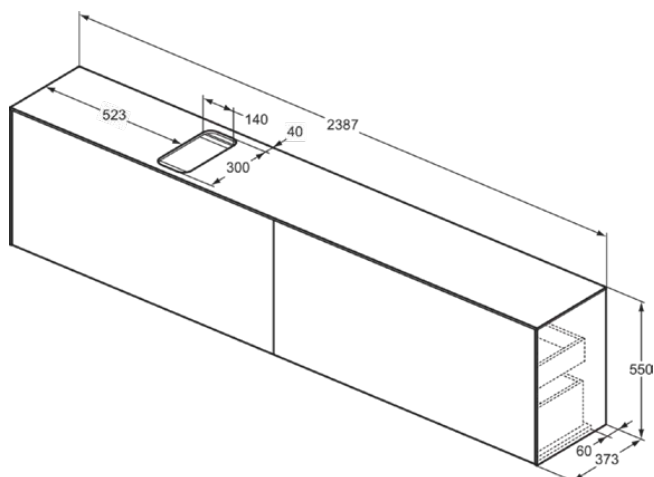

CONCA

T4340Y5

CONCA | Подстолье 2387x373x550 mm в покрытии темный орех, 4 ящика | Без ручек, Ящик с полным выдвижением, Нажимная система, Плавное закрывание, В сборе, Древесина из экологических источников, Шпон

Фото и схема

Общая информация

Тип изделия:	Мебель
Подтип изделия:	Подстолье
Бренд:	Ideal Standard
Коллекция:	CONCA
Дизайнер:	Palomba Serafini Associati
Colour:	Y5 - Темный Орех
Эффект обработки поверхности:	Матовые
Высота (мм):	550
Ширина (мм):	2387
Длина / Проекция (мм):	373
Способ крепления:	Крепежный комплект
Вес нетто (кг):	87.50
EAN-код:	8014140465157