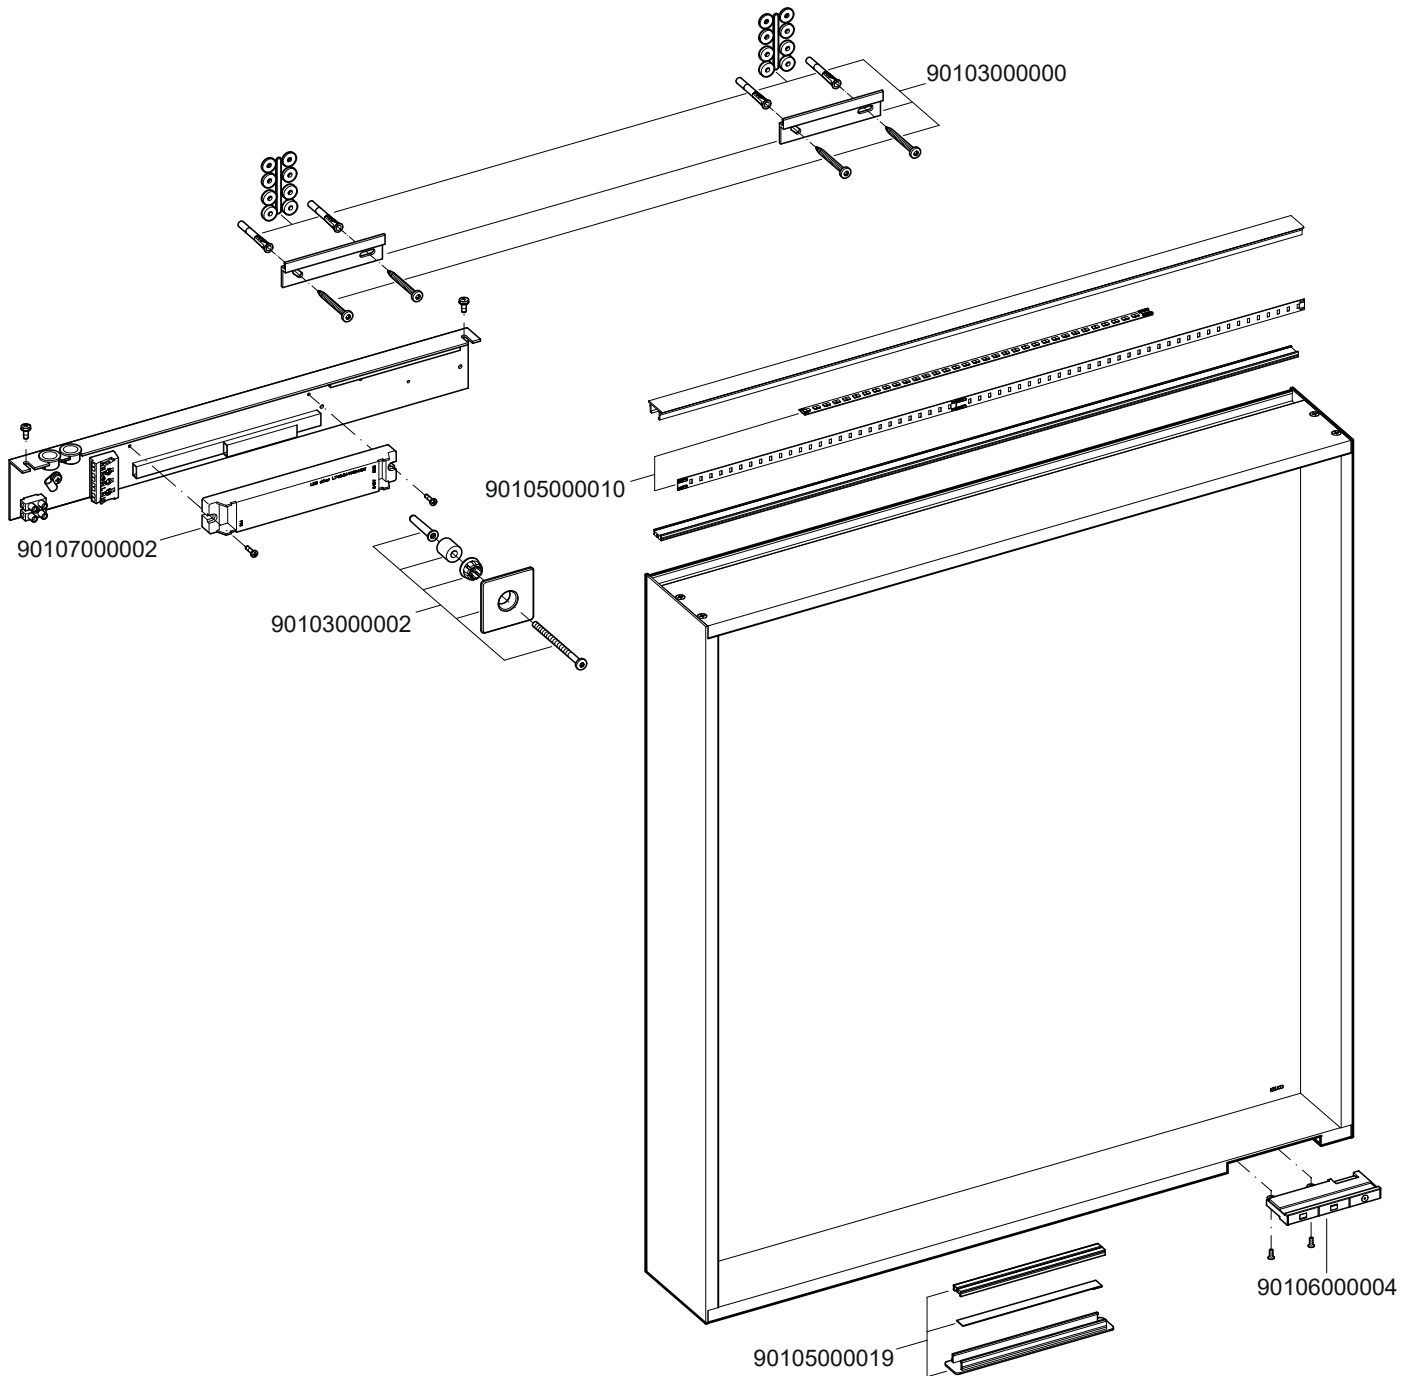

**DE** Ersatzteile

**FR** Pièces de rechange

**CS** Náhradní díly

**KEUCO**

**EN** Spare parts

**IT** Ricambi

**PL** Części zamienne

**ES** Piezas de recambio

**NL** Reserveonderdelen

**RU** Запчасти

**X-Line Plan**

33296 XX2000 33096 XX2000 07896 172000

**XX = 11, 14, 18, 29, 30, 97**