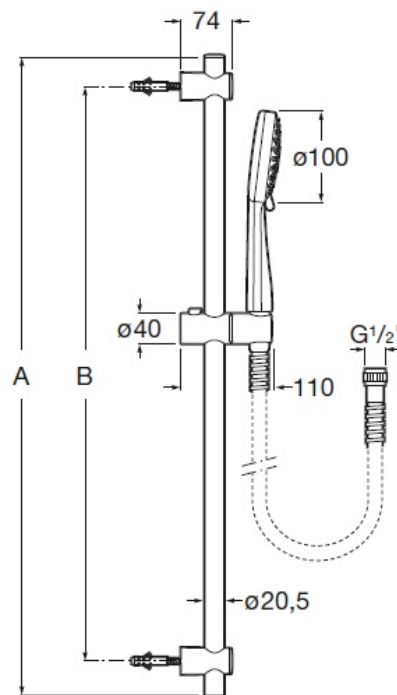

Душевой комплект: ручной душ со штангой 700 мм и гибким ПВХ шлангом, box

SlideBarLengthMM: 700
 Включая гибкую подводку
 Включая настенный держатель
 Включая штангу
 Диаметр (мм): 100
 Количество функций: 3
 Отделка: Хром
 Форма: Круглый

Включает

5B0205C00 Душевая штанга (регулируемые по высоте крепления)
 5B1B03C00 Ручной душ 3 режима (rain, tonic, pulse), box

Вдохновленная базовыми элементами природы, данная коллекция являет собой воплощение эстетики, основанной на простых, чистых и современных линиях, и предлагает широкий выбор решений.

Технические чертежи

A	B	B (Máx)
700	600	640