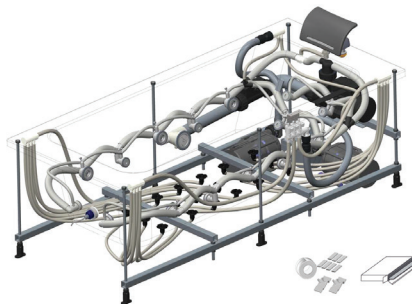

E5BD215L

Коллекция: EVOK

Отделка*:

00 - Белый

Общие характеристики:

Технические характеристики

- **РАЗМЕРЫ (CM):** 190 x 90 см
- **ТИПЫ МАССАЖА:** 4 бодрящие/расслабляющие массажные программы на Ваш выбор: Silence, Tonic, Relax и Wave:
- **ИНЖЕКТОРЫ:** 18 невидимых воздушных инжекторов: Эксклюзивная запатентованная технология, простая в эксплуатации, комфортная и бесшумная.
- **МОДЕЛЬ:** Левосторонняя
- **Панель управления с подсветкой, 6 кнопок:** простая в использовании, одна кнопка = одна программа массажа
- **МАТЕРИАЛ:** Акрил
- **ФОРСУНКИ:** 6 боковых поворотных форсунок, 4 спинные мини-форсунки, 2 мини-форсунки для массажа стоп, 4 боковые мини-форсунки: скрытая установка для сдержанного, эстетичного внешнего вида.
- **ТИП ГИДРОМАССАЖНОЙ ВАННЫ:** Прямоугольные ванны
- **Подголовник с функцией "водопада"** для расслабления мышц шеи
- **1 светодиодная лампочка с высоким уровнем яркости**

Продукты для комплектации

- E70174: Автоматический слив-перелив (1м)

Общая информация

*В зависимости от конфигурации компьютера или настроек принтера, технических факторов и характеристик, цвета, которые Вы видите могут не полностью соответствовать настоящим цветам и являются схематическими.