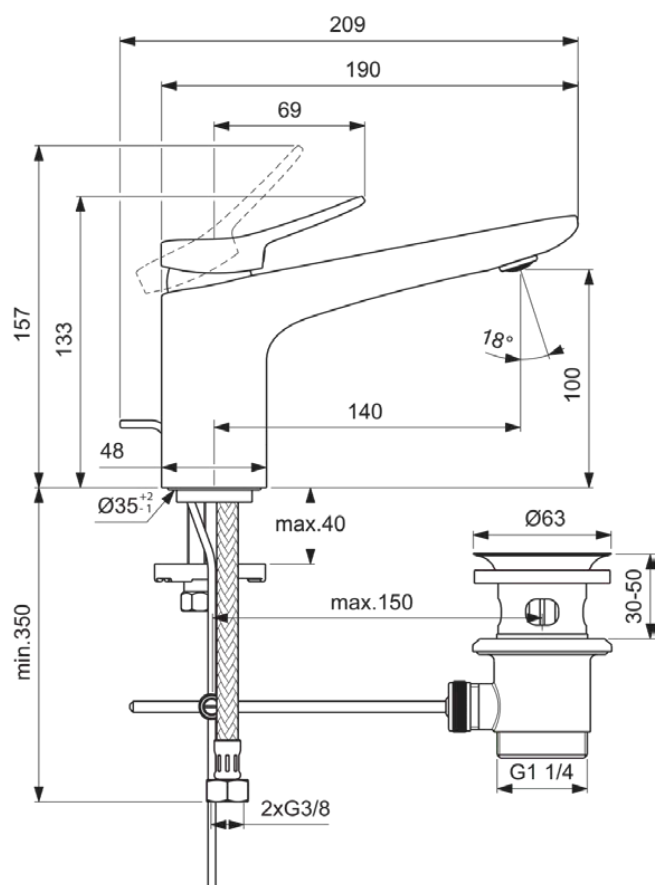

CONCA

BD456AA

CONCA | Смеситель для раковины 48x209x133 mm, 140 mm проекция излива в покрытии хром, 5 l/min (3 bar), с сифоном | Монтаж EasyFix, Ограничитель Ecoflow, Картридж FirmaFlow, Покрытие SmartShine

Фото и схема

Общая информация

Тип изделия:	Смесители для умывальника
Подтип изделия:	Смеситель для раковины
Бренд:	Ideal Standard
Коллекция:	CONCA
Дизайнер:	Palomba Serafini Associati
Colour:	AA - Хром
Эффект обработки поверхности:	Глянцевые
Высота (мм):	133
Ширина (мм):	48
Длина / Проекция (мм):	209
Способ крепления:	EasyFix
Вес нетто (кг):	1.85
EAN-код:	3800861110651