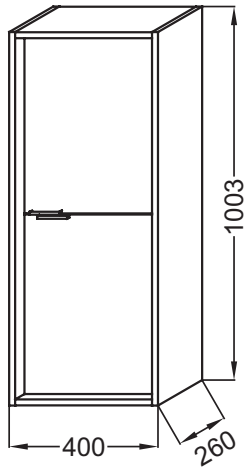

Преимущества при монтаже

- Простая установка: Полностью собранная мебель

Технические характеристики

- РАЗМЕРЫ (CM) : 40 x 26 x 100 см
- МАТЕРИАЛ : Лак или меламин
- TYPE DE RANGEMENT : Дверцы
- PRISE ELECTRIQUE : Нет
- HORLOGE : Нет
- VERSION : Левосторонняя или правосторонняя
- POIGNÉE : Хром
- RANGEMENT INTERIEUR : 2 стеклянные полки
- INFORMATIONS COMPLÉMENTAIRES : Реверсивные дверцы
- BEC : 19 кг
- ТИП УСТАНОВКИ : Подвесная
- LUMIÈRE : Нет
- PRISE USB : Нет
- ÉTAGÈRE : Да
- TYPE MEUBLE DE COMPLÉMENT : Полуколонна
- FINITION INTÉRIEURE : Серый
- FIXATION : Установщику необходимо выбрать набор креплений в зависимости от типа стены

Спецификация продукта : Реверсивная полуколонна 40 см, ручки Хром. EB1510-N18. Коллекция : VIVIENNE. РАЗМЕРЫ (CM) : 40 x 26 x 100 см. BEC : 19 кг. МАТЕРИАЛ : Лак или меламин. ТИП УСТАНОВКИ : Подвесная. TYPE DE RANGEMENT : Дверцы. LUMIÈRE : Нет. PRISE ELECTRIQUE : Нет. PRISE USB : Нет. HORLOGE : Нет. ÉTAGÈRE : Да. VERSION : Левосторонняя или правосторонняя. TYPE MEUBLE DE COMPLÉMENT : Полуколонна. POIGNÉE : Хром. FINITION INTÉRIEURE : Серый. RANGEMENT INTERIEUR : 2 стеклянные полки. FIXATION : Установщику необходимо выбрать набор креплений в зависимости от типа стены. INFORMATIONS COMPLÉMENTAIRES : Реверсивные дверцы.

Технический чертеж

Спецификация продукта : Реверсивная полуколонна 40 см, ручки Хром. EB1510-N18. Коллекция : VIVIENNE. РАЗМЕРЫ (CM) : 40 x 26 x 100 см. ВЕС : 19 кг. МАТЕРИАЛ : Лак или меламин. ТИП УСТАНОВКИ : Подвесная. TYPE DE RANGEMENT : Дверцы. LUMIÈRE : Нет. PRISE ÉLECTRIQUE : Нет. PRISE USB : Нет. HORLOGE : Нет. ETAGÈRE : Да. VERSION : Левосторонняя или правосторонняя. TYPE MEUBLE DE COMPLÉMENT : Полуколонна. POIGNÉE : Хром. FINITION INTÉRIEURE : Серый. RANGEMENT INTÉRIEUR : 2 стеклянные полки. FIXATION : Установщику необходимо выбрать набор креплений в зависимости от типа стены. INFORMATIONS COMPLÉMENTAIRES : Реверсивные дверцы.