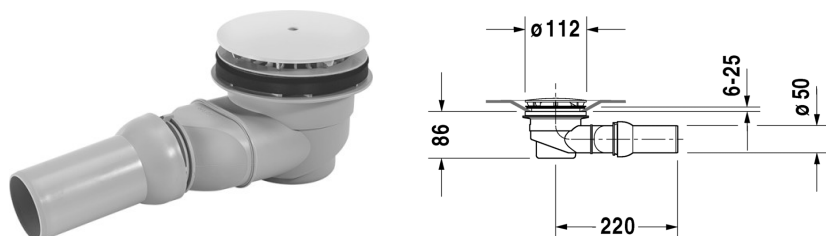

Accessories Выпуск для душевого поддона # 790263

Выпуск для душевого поддона	Размеры	Вес	Номер заказа
сток горизонтальный, Скорость дренажного стока: 0,7 л/с (согласно DIN EN 274), диаметр выпуска 90 мм			
Цвета			
Вариант			

Все чертежи содержат необходимые размеры с соблюдением стандартных допусков. Они указаны в мм и не являются обязательными. Точные размеры, в частности для монтажа по индивидуальному заказу, можно получить только по готовому изделию.