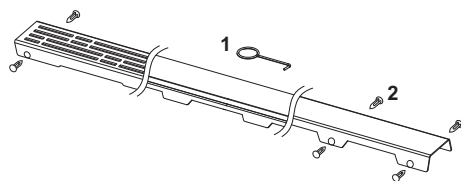

Декоративная решетка TECEdrainline "basic", нержавеющая сталь, глянец или сатин, для душевого канала, прямая

номенклатурный номер : 601510

Номинальная
длина: 1500 мм
Поверхность: глянец
К 1: 1 шт.

описание:

Декоративная решетка для душевого канала TECEdrainline (прямого) из нержавеющей стали (глянец/сатин) для установки в корпус канала, несущая способность в соответствии с классом нагрузки КЗ — испытательная нагрузка 300 кг.

данные о продажах:

наименование товара: Декоративная решетка TECEdrainline "basic" 1500 мм нержавеющая сталь, глянец, прямая
Группа товаров: 600
Группа продукции: 3006000050

Чертежи:

Запасные части:

- | | | |
|---|--------|------------------------------|
| 1 | 668014 | Крючок для извлечения основы |
| 2 | 668016 | Уплотняющие вставки (10 шт.) |