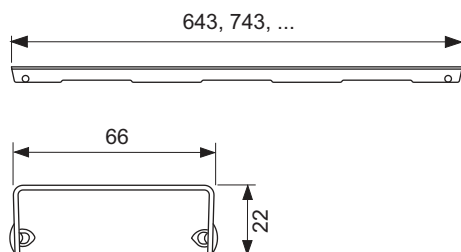

Декоративная решетка TECEdrainline "basic", нержавеющая сталь, глянец или сатин, для душевого канала, прямая

номенклатурный номер : 601510

Номинальная
длина: 1500 мм
Поверхность: глянец
К 1: 1 шт.

описание:

Декоративная решетка для душевого канала TECEdrainline (прямого) из нержавеющей стали (глянец/сатин) для установки в корпус канала, несущая способность в соответствии с классом нагрузки КЗ — испытательная нагрузка 300 кг.

данные о продажах:

наименование товара: Декоративная решетка TECEdrainline "basic" 1500 мм нержавеющая сталь, глянец, прямая
Группа товаров: 600
Группа продукции: 3006000050

Чертежи:

Запасные части:

- | | | |
|---|--------|------------------------------|
| 1 | 668014 | Крючок для извлечения основы |
| 2 | 668016 | Уплотняющие вставки (10 шт.) |