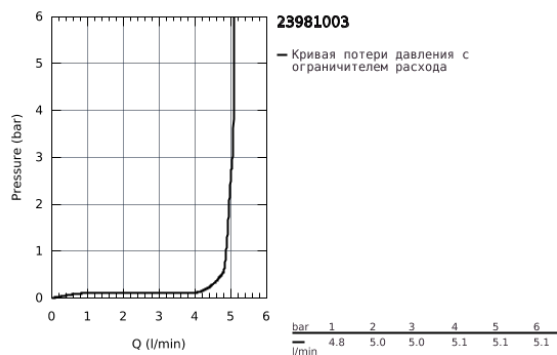

## 23 981 003 EUROSMART СМЕСИТЕЛЬ ОДНОРЫЧАЖНЫЙ ДЛЯ РАКОВИНЫ, DN 15 M-SIZE

### ОПИСАНИЕ ПРОДУКТА

- монтаж на одно отверстие
- металлическая рукоятка (с отверстием)
- GROHE SilkMove керамический картридж 35 мм
- регулировка расхода воды
- с ограничителем температуры
- ламинарный преобразователь потока - 9 л/мин
- GROHE FastFixation система быстрого монтажа
- с нажимным донным клапаном 1 1/4"
- гибкая подводка
- профессиональная серия