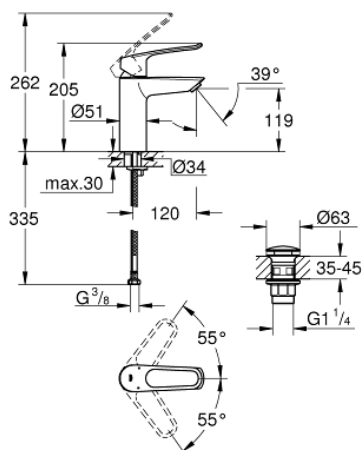

## 23 981 003 EUROSMART СМЕСИТЕЛЬ ОДНОРЫЧАЖНЫЙ ДЛЯ РАКОВИНЫ, DN 15 M-SIZE

### ОПИСАНИЕ ПРОДУКТА

- монтаж на одно отверстие
- металлическая рукоятка (с отверстием)
- GROHE SilkMove керамический картридж 35 мм
- регулировка расхода воды
- с ограничителем температуры
- ламинарный преобразователь потока - 9 л/мин
- GROHE FastFixation система быстрого монтажа
- с нажимным донным клапаном 1 1/4"
- гибкая подводка
- профессиональная серия

23 981 003 **EUROSMART СМЕСИТЕЛЬ ОДНОРЫЧАЖНЫЙ ДЛЯ РАКОВИНЫ, DN 15**  
**M-SIZE**

**ЗАПАСНЫЕ ЧАСТИ**

- 1: lever (Order-nr. 48580000)  
 2: Колпак (Order-nr. 46492000)  
 3: Ограничитель температуры (Order-nr. 46375000)  
 4: Винтовая стяжка (Order-nr. 46460000)  
 5: Картридж (Order-nr. 46374000)  
 6: Регулятор струи (Order-nr. 13960000)  
 7: Обратное резьбовое соединение (Order-nr. 46671000)  
 8: Сливной нажимной гарнитур (Order-nr. 65807000)  
 9: Монтажный ключ (Order-nr. 19017000)\*  
 10: Ключ (Order-nr. 19332000)\*  
 \* Optional accessories