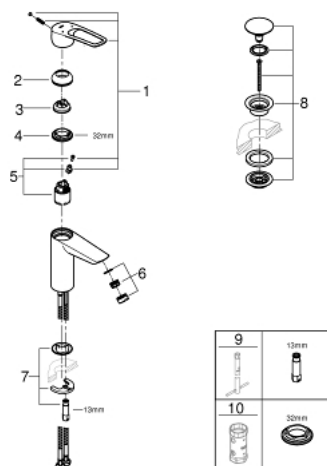

## 23 981 003 EUROSMART СМЕСИТЕЛЬ ОДНОРЫЧАЖНЫЙ ДЛЯ РАКОВИНЫ, DN 15 M-SIZE

### ОПИСАНИЕ ПРОДУКТА

- монтаж на одно отверстие
- металлическая рукоятка (с отверстием)
- GROHE SilkMove керамический картридж 35 мм
- регулировка расхода воды
- с ограничителем температуры
- ламинарный преобразователь потока - 9 л/мин
- GROHE FastFixation система быстрого монтажа
- с нажимным донным клапаном 1 1/4"
- гибкая подводка
- профессиональная серия

23 981 003 **EUROSMART СМЕСИТЕЛЬ ОДНОРЫЧАЖНЫЙ ДЛЯ РАКОВИНЫ, DN 15**  
**M-SIZE**

**ЗАПАСНЫЕ ЧАСТИ**

- 1: lever (Order-nr. 48580000)  
 2: Колпак (Order-nr. 46492000)  
 3: Ограничитель температуры (Order-nr. 46375000)  
 4: Винтовая стяжка (Order-nr. 46460000)  
 5: Картридж (Order-nr. 46374000)  
 6: Регулятор струи (Order-nr. 13960000)  
 7: Обратное резьбовое соединение (Order-nr. 46671000)  
 8: Сливной нажимной гарнитур (Order-nr. 65807000)  
 9: Монтажный ключ (Order-nr. 19017000)\*  
 10: Ключ (Order-nr. 19332000)\*  
 \* Optional accessories