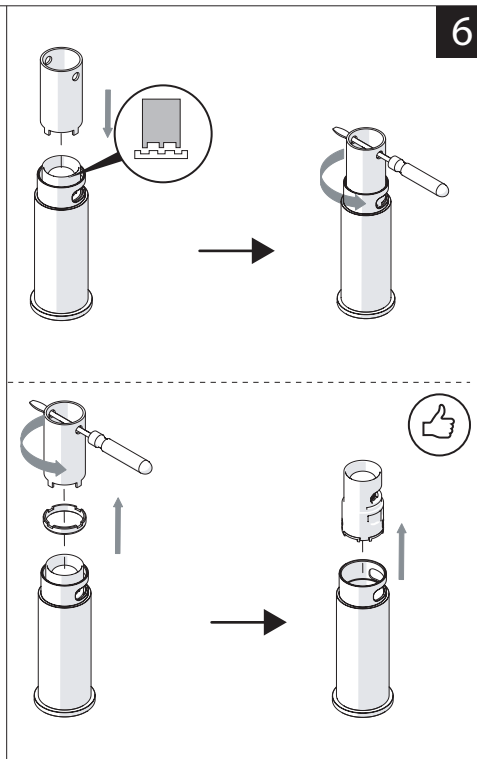

Ø 33.5/35 mm

**SOLO PER / ONLY FOR**  
VE125118/2-VE125128/2  
VE125148/2-VE125168/2

G 3/8-19 mm