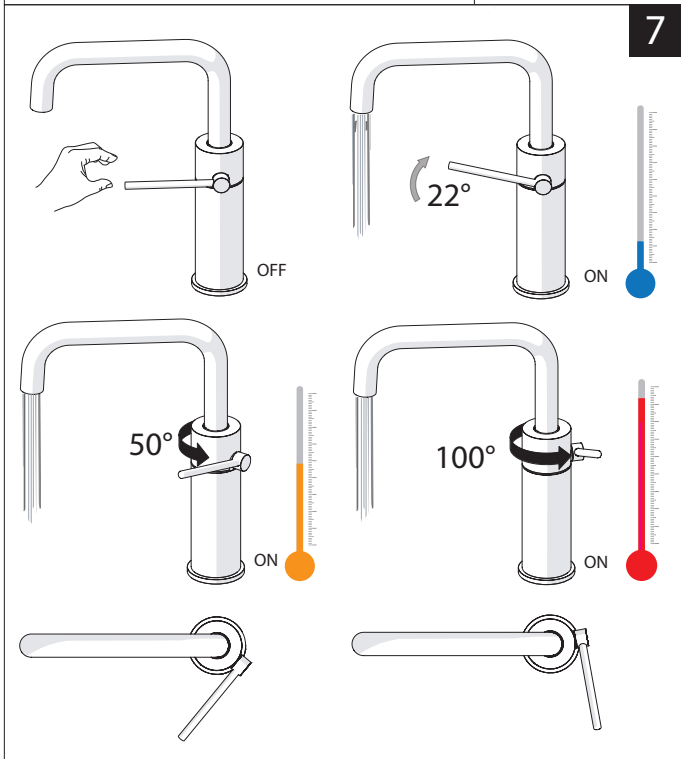

Ø 33.5/35 mm

**SOLO PER / ONLY FOR**  
VE125118/2-VE125128/2  
VE125148/2-VE125168/2

G 3/8-19 mm