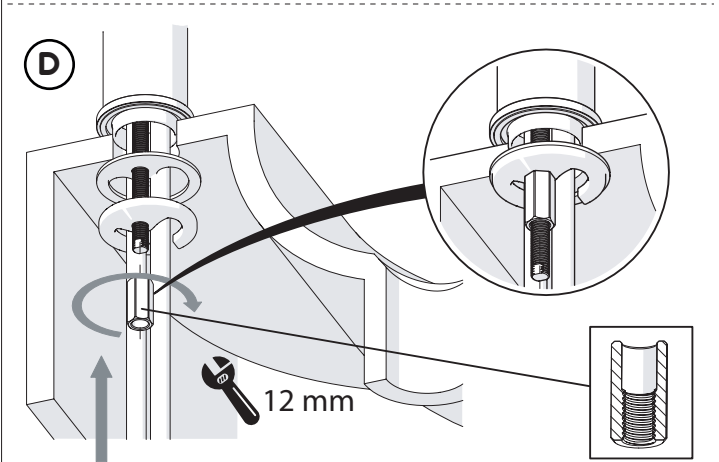

Not included / Non incluso / Non Inclus / Nie zawarty/ No incluido / Nao incluido

1

ANELLO DI GUIDA  
GUIDE RING

Ø > IN ALTO  
Ø > UP

**SOLO PER / ONLY FOR**  
VE125118/2-VE125128/2  
VE125148/2-VE125168/2  
**SCARICO INIVERSALE SKIP-UP  
UNIVERSAL WASTE**

Ø 33.5/35 mm

**SOLO PER / ONLY FOR**  
VE125118/2-VE125128/2  
VE125148/2-VE125168/2

G 3/8-19 mm