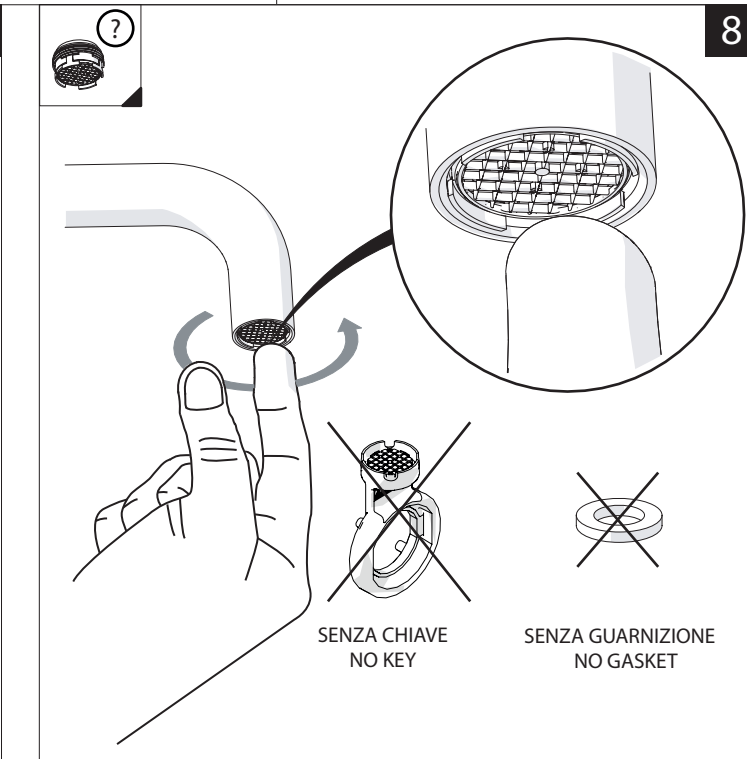

Not included / Non incluso / Non Inclus / Nie zawarty/ No incluido / Nao incluido

1

ANELLO DI GUIDA  
GUIDE RING

Ø > IN ALTO  
Ø > UP

**SOLO PER / ONLY FOR**  
VE125118/2-VE125128/2  
VE125148/2-VE125168/2  
**SCARICO INIVERSALE SKIP-UP  
UNIVERSAL WASTE**

Ø 33.5/35 mm

**SOLO PER / ONLY FOR**  
VE125118/2-VE125128/2  
VE125148/2-VE125168/2

G 3/8-19 mm