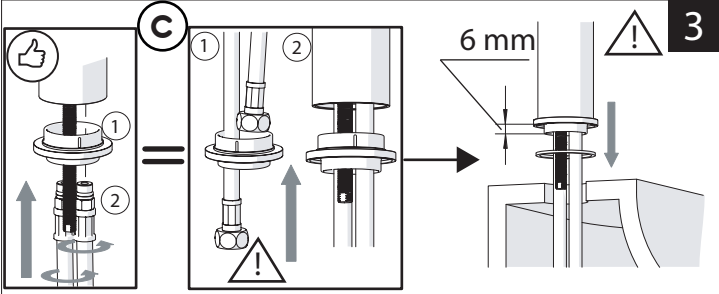

Not included / Non incluso / Non Inclus / Nie zawarty/ No incluido / Nao incluido

1

ANELLO DI GUIDA  
GUIDE RING

Ø > IN ALTO  
Ø > UP

**SOLO PER / ONLY FOR**  
VE125118/2-VE125128/2  
VE125148/2-VE125168/2  
**SCARICO INIVERSALE SKIP-UP  
UNIVERSAL WASTE**

Ø 33.5/35 mm

**SOLO PER / ONLY FOR**  
VE125118/2-VE125128/2  
VE125148/2-VE125168/2

G 3/8-19 mm