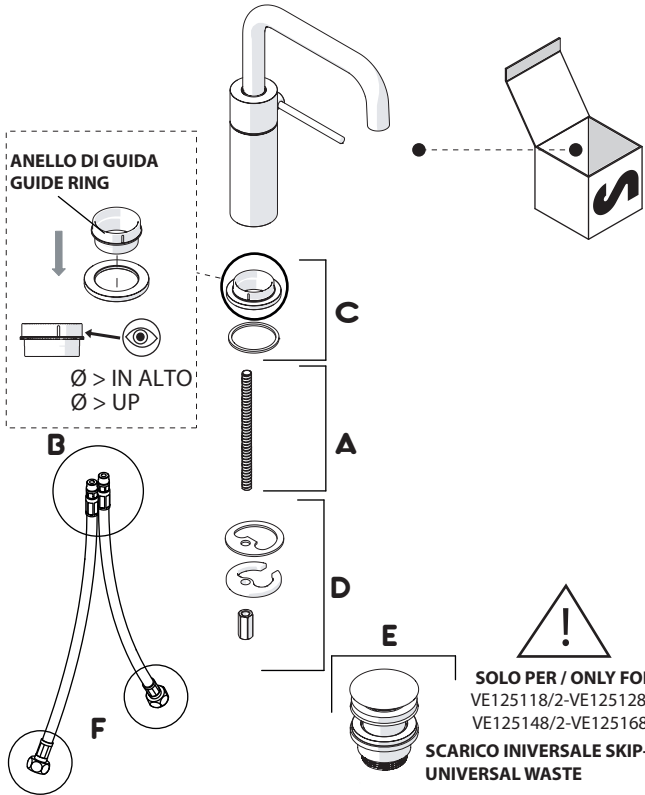

Not included / Non incluso / Non Inclus / Nie zawarty/ No incluido / Nao incluido

1

ANELLO DI GUIDA  
GUIDE RING

Ø > IN ALTO  
Ø > UP

**SOLO PER / ONLY FOR**  
VE125118/2-VE125128/2  
VE125148/2-VE125168/2  
**SCARICO INIVERSALE SKIP-UP  
UNIVERSAL WASTE**

Ø 33.5/35 mm

**SOLO PER / ONLY FOR**  
VE125118/2-VE125128/2  
VE125148/2-VE125168/2

G 3/8-19 mm