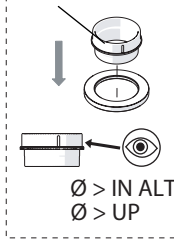

Not included / Non incluso / Non Inclus / Nie zawarty/ No incluido / Nao incluido

1

ANELLO DI GUIDA  
GUIDE RING

Ø > IN ALTO  
Ø > UP

**SOLO PER / ONLY FOR**  
VE125118/2-VE125128/2  
VE125148/2-VE125168/2  
**SCARICO INIVERSALE SKIP-UP  
UNIVERSAL WASTE**

Ø 33.5/35 mm

**SOLO PER / ONLY FOR**  
VE125118/2-VE125128/2  
VE125148/2-VE125168/2

G 3/8-19 mm