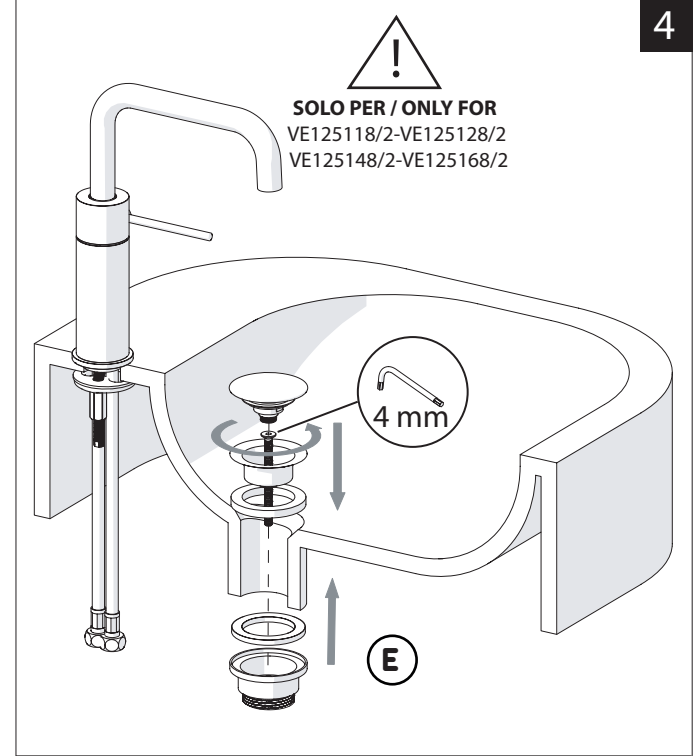

Not included / Non incluso / Non Inclus / Nie zawarty/ No incluido / Nao incluido

1

ANELLO DI GUIDA  
GUIDE RING

Ø > IN ALTO  
Ø > UP

**SOLO PER / ONLY FOR**  
VE125118/2-VE125128/2  
VE125148/2-VE125168/2  
**SCARICO INIVERSALE SKIP-UP  
UNIVERSAL WASTE**

Ø 33.5/35 mm

**SOLO PER / ONLY FOR**  
VE125118/2-VE125128/2  
VE125148/2-VE125168/2

G 3/8-19 mm