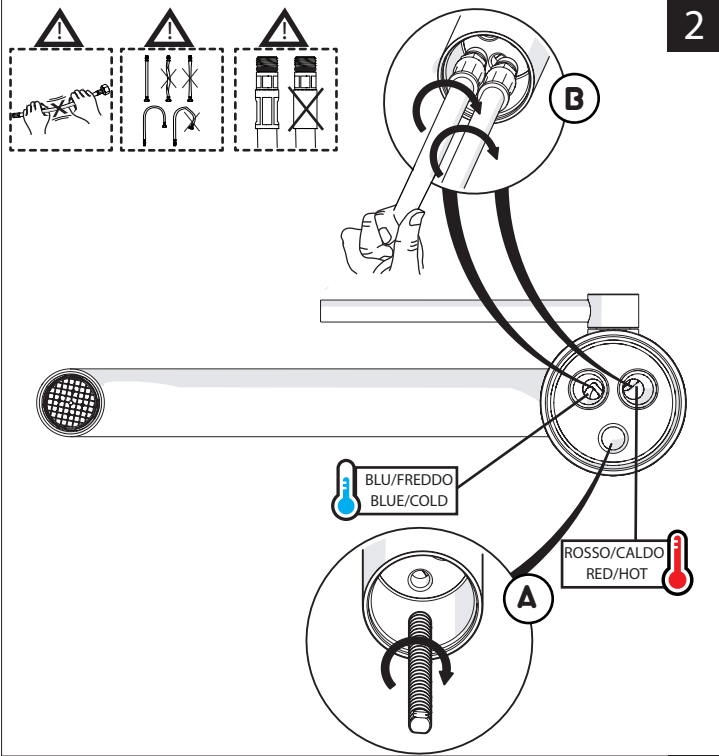

Not included / Non incluso / Non Inclus / Nie zawarty/ No incluido / Nao incluido

1

ANELLO DI GUIDA  
GUIDE RING

Ø > IN ALTO  
Ø > UP

**SOLO PER / ONLY FOR**  
VE125118/2-VE125128/2  
VE125148/2-VE125168/2  
**SCARICO INIVERSALE SKIP-UP  
UNIVERSAL WASTE**

Ø 33.5/35 mm

**SOLO PER / ONLY FOR**  
VE125118/2-VE125128/2  
VE125148/2-VE125168/2

G 3/8-19 mm