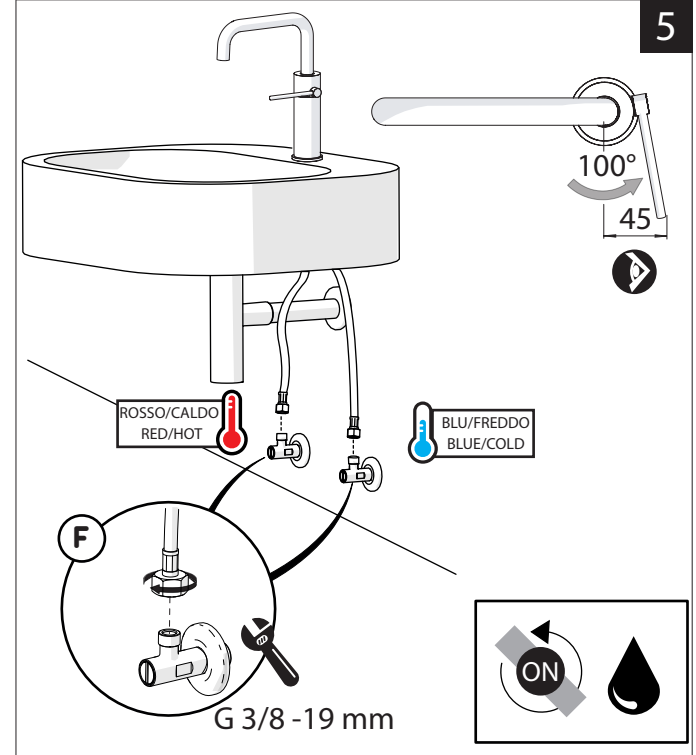

Not included / Non incluso / Non Inclus / Nie zawarty/ No incluido / Nao incluido

1

ANELLO DI GUIDA  
GUIDE RING

Ø > IN ALTO  
Ø > UP

**SOLO PER / ONLY FOR**  
VE125118/2-VE125128/2  
VE125148/2-VE125168/2  
**SCARICO INIVERSALE SKIP-UP  
UNIVERSAL WASTE**

Ø 33.5/35 mm

**SOLO PER / ONLY FOR**  
VE125118/2-VE125128/2  
VE125148/2-VE125168/2

G 3/8-19 mm