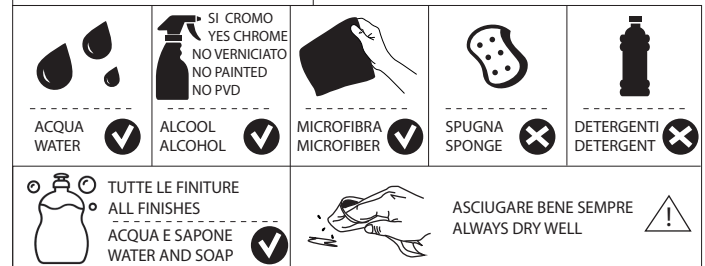

PULIZIA / CLEANING

IISTRVE125118#--STD

REV0.06/2020