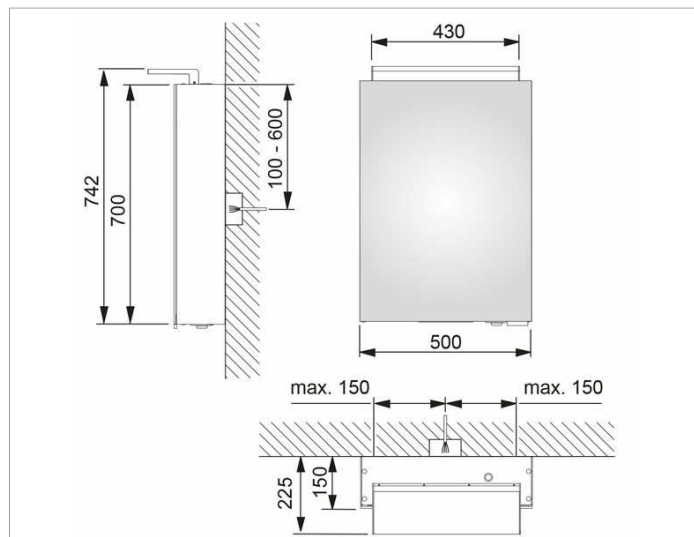

Royal L1

13601171101 Зеркальный шкаф

ИЗДЕЛИЕ**ЧЕРТЕЖ****ОПИСАНИЕ ИЗДЕЛИЯ**

1 поворотная двойная зеркальная дверца,
боковины корпуса зеркальные

Управление:

внешняя панель управления с функциями:

- вкл / выкл
- реостат/диммер
- выбор освещения / 3 варианта

оборудование

- 1 расположенная внутри розетки
- 3 свободно регулируемые стеклянные полочки

поверхность

алюминий серебристый анодированный/петли

Габариты

500 x 742 x 150 mm