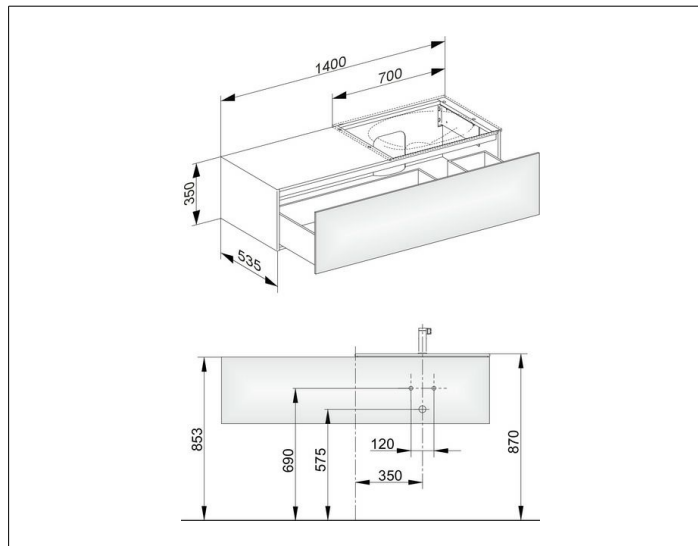

Edition 11

31166XX0100 Тумба под умывальник

ИЗДЕЛИЕ

ЧЕРТЕЖ

ОПИСАНИЕ ИЗДЕЛИЯ

подходит к керамическому умывальнику арт. 31140,
1 выдвижной фронт с нажимным открыванием push-to-open
дополнительно с внутренней светодиодной подсветкой
автоматическое вкл./выкл., теплый белый свет.

ОБОРУДОВАНИЕ

- 2 передвижных ящика для хранения (190 x 70 x 413 мм)

ПОВЕРХНОСТЬ

37, 38, 39

ГАБАРИТЫ

1400 x 350 x 535 mm