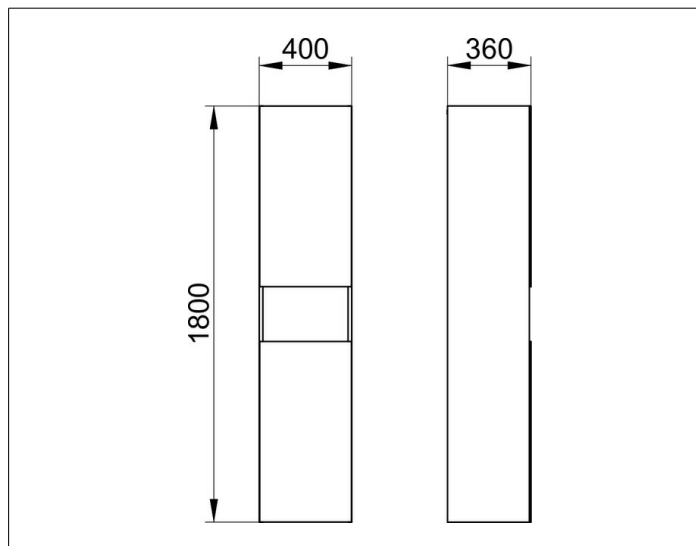

Stageline

32831XX0101 Высокий шкаф-пенал

ИЗДЕЛИЕ

ЧЕРТЕЖ

ОПИСАНИЕ ИЗДЕЛИЯ

с 1 дверцей, с амортизатором  
и полочка в середине, с освещением

ОБОРУДОВАНИЕ

- 4 стеклянные полочки

ПОВЕРХНОСТЬ

18, 30, 97

ГАБАРИТЫ

400 x 1800 x 360 mm