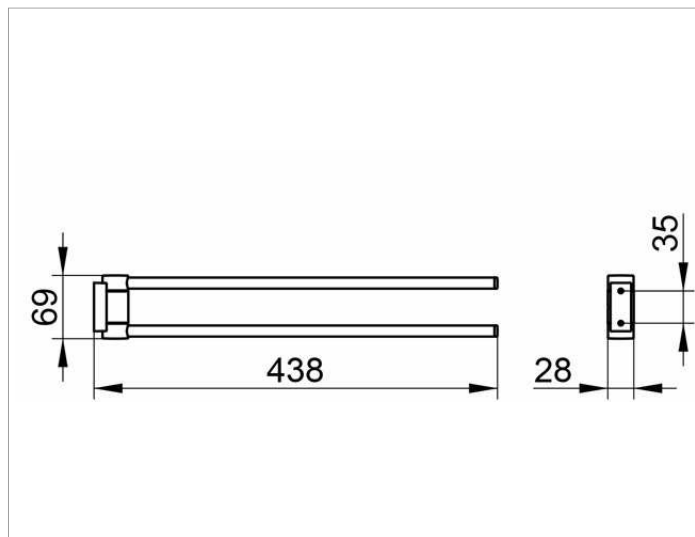

Plan  
14918010000 Полотенцедержатель

ИЗДЕЛИЕ

ЧЕРТЕЖ

ОПИСАНИЕ ИЗДЕЛИЯ

двойной, поворотный

поверхность

хром

Габариты

438 mm

спецификации

KEUCO PLAN towel holder 14918010000  
Chrome-plated towel holder in a stylish yet functional design  
Two stacked, independent laterally swiveling arms  
Anti static, easy to clean,  
Projection: 17-1/4"  
The towel holder is fitted with two hidden fixing points  
incl. corrosion-free mounting material