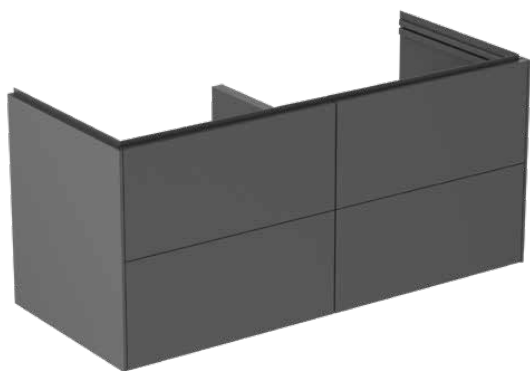

CONCA

T5517Y2

CONCA | Подстолье 1200x505x550 mm в покрытии антрацит матовый, 4 ящика | Без ручек, Ящик с полным выдвижением, Нажимная система, Плавное закрывание, В сборе, Древесина из экологических источников

Фото и схема

Общая информация

Тип изделия:	Мебель
Подтип изделия:	Подстолье
Бренд:	Ideal Standard
Коллекция:	CONCA
Дизайнер:	Palomba Serafini Associati
Colour:	Y2 - Антрацит Матовый
Эффект обработки поверхности:	Матовые
Высота (мм):	550
Ширина (мм):	1200
Длина / Проекция (мм):	505
Способ крепления:	Крепежный комплект
Вес нетто (кг):	58.00
EAN-код:	8014140513681

CONCA

T5517Y2

CONCA | Подстолье 1200x505x550 mm в покрытии антрацит матовый, 4 ящика | Без ручек, Ящик с полным выдвижением, Нажимная система, Плавное закрывание, В сборе, Древесина из экологичных источников