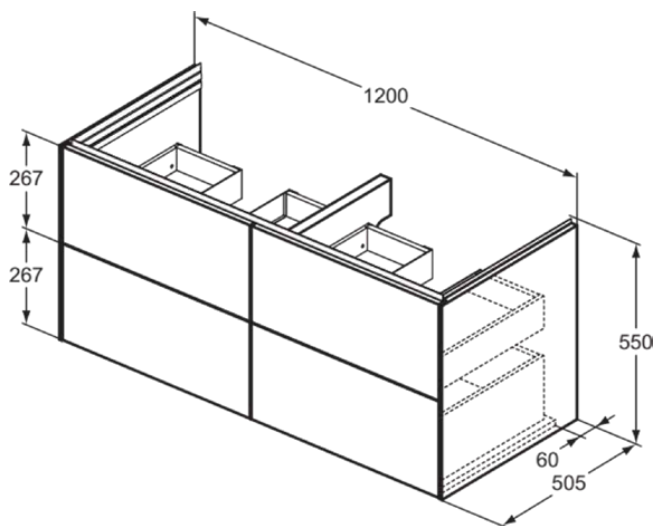

CONCA

T5517Y2

CONCA | Подстолье 1200x505x550 mm в покрытии антрацит матовый, 4 ящика | Без ручек, Ящик с полным выдвижением, Нажимная система, Плавное закрывание, В сборе, Древесина из экологических источников

Фото и схема

Общая информация

Тип изделия:	Мебель
Подтип изделия:	Подстолье
Бренд:	Ideal Standard
Коллекция:	CONCA
Дизайнер:	Palomba Serafini Associati
Colour:	Y2 - Антрацит Матовый
Эффект обработки поверхности:	Матовые
Высота (мм):	550
Ширина (мм):	1200
Длина / Проекция (мм):	505
Способ крепления:	Крепежный комплект
Вес нетто (кг):	58.00
EAN-код:	8014140513681