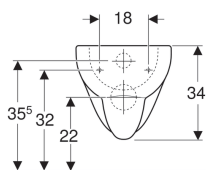

Подвесной унитаз вертикальный смыв Geberit Renova

Образец

Цели применения

- Для смывных бачков скрытого монтажа
- Для смывного устройства

Характеристики

- Подвесной
- Унитаз вертикальный смыв
- С ободком
- Тип 1, полный объем 6 / 5 л, согласно EN 997

- Объем смыва: 4,5 л
- Завышенный керамический верхний край 41 см при стандартной высоте крепления
- Расстояние до пола 7 см

Технические характеристики

Материал | Сантехнический фарфор

Заказать дополнительно

- Сиденье унитаза

Арт. №	Цвет / поверхность	В	Н	Т
203040000	Белый	35.5 см	34 см	54 см

Принадлежности

- Крепеж Geberit для подвесных унитазов и подвесных биде