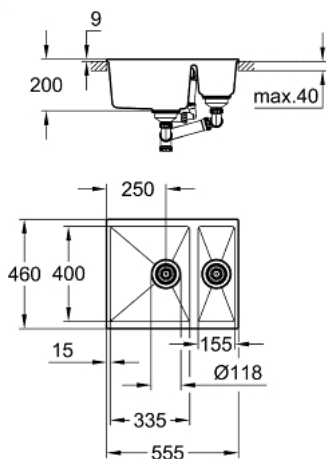

31 648 AT0 Композитная мойка

https://www.grohe.ru/ru_ru/%D0%BA%D0%BE%D0%BC%D0%BF%D0%BE%D0%B7%D0%B8%D1%82%D0%BD%D0%B0%D1%8F-%D0%BC%D0%BE%D0%B9%D0%BA%D0%B0-31648AT0.html

- модель: K500 60-C 55.5/46 1.5 оборачиваемая
- тип монтажа: стандартная встраиваемая и под столешницу
- материал: кварцевый композит
- **GROHE Whisper**
- минимальный размер шкафа: 600 мм
- размеры: 555 x 460 мм
- 1 чаша: 335 x 400 x 200 мм
- 0.5 чаши: 155 x 400 x 140 мм
- outer radius: R6, inner bowl radius: big bowl R12, small bowl R10
- **GROHE QuickFix** быстрая монтажная система
- монтаж мойки слева или справа
- отверстие: 525 x 400 мм
- корзинчатый вентиль: корзинка Ø 3.5"/90 мм
- опция: автоматический сливной гарнитур (приобретается отдельно)
- аксессуары вкл.: сливной гарнитур, корзинка, монтажный набор
- монтаж на силикон
- количество крепежных элементов в комплекте (монтаж под столешницу): 8