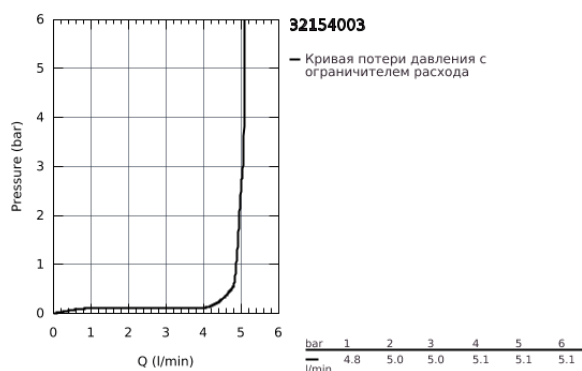

32 154 003 СМЕСИТЕЛЬ ОДНОРЫЧАЖНЫЙ ДЛЯ РАКОВИНЫ, DN 15 S-SIZE

ОПИСАНИЕ ПРОДУКТА

- металлический рычаг
- монтаж на одно отверстие
- **GROHE SilkMove ES** Керамический картридж 28 мм с энергосберегающей функцией (под холодной воды при центральном положении рычага)
- с ограничителем температуры
- **GROHE StarLight** хромированное покрытие поверхности
- регулировка расхода воды
- **GROHE EcoJoy** - 5,7 л/мин
- **GROHE Zero** Изолированный водоток - вода не контактирует с металлами корпуса смесителя
- **GROHE FastFixation** система быстрого монтажа
- гладкий корпус
- гибкая подводка
- профессиональная серия