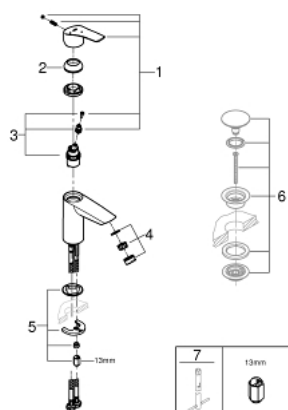

32 154 003 СМЕСИТЕЛЬ ОДНОРЫЧАЖНЫЙ ДЛЯ РАКОВИНЫ, DN 15 S-SIZE

ОПИСАНИЕ ПРОДУКТА

- металлический рычаг
- монтаж на одно отверстие
- **GROHE SilkMove ES** Керамический картридж 28 мм с энергосберегающей функцией (под холодной воды при центральном положении рычага)
- с ограничителем температуры
- **GROHE StarLight** хромированное покрытие поверхности
- регулировка расхода воды
- **GROHE EcoJoy** - 5,7 л/мин
- **GROHE Zero** Изолированный водоток - вода не контактирует с металлами корпуса смесителя
- **GROHE FastFixation** система быстрого монтажа
- гладкий корпус
- гибкая подводка
- профессиональная серия

32 154 003 СМЕСИТЕЛЬ ОДНОРЫЧАЖНЫЙ ДЛЯ РАКОВИНЫ, DN 15
S-SIZE

ЗАПАСНЫЕ ЧАСТИ

- 1: Рычаг (Order-nr. 48551000)
 - 2: Колпак (Order-nr. 46116000)
 - 3: Картридж (Order-nr. 48518000)
 - 4: Аэратор (Order-nr. 48159000)
 - 5: Обратное резьбовое соединение (Order-nr. 46645000)
 - 6: Сливной нажимной гарнитур (Order-nr. 65807000)*
 - 7: Монтажный ключ (Order-nr. 19017000)*
- * Optional accessories