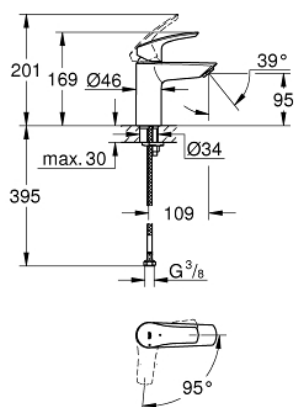

32 154 003 СМЕСИТЕЛЬ ОДНОРЫЧАЖНЫЙ ДЛЯ РАКОВИНЫ, DN 15 S-SIZE

ОПИСАНИЕ ПРОДУКТА

- металлический рычаг
- монтаж на одно отверстие
- **GROHE SilkMove ES** Керамический картридж 28 мм с энергосберегающей функцией (под холодной воды при центральном положении рычага)
- с ограничителем температуры
- **GROHE StarLight** хромированное покрытие поверхности
- регулировка расхода воды
- **GROHE EcoJoy** - 5,7 л/мин
- **GROHE Zero** Изолированный водоток - вода не контактирует с металлами корпуса смесителя
- **GROHE FastFixation** система быстрого монтажа
- гладкий корпус
- гибкая подводка
- профессиональная серия

32 154 003 СМЕСИТЕЛЬ ОДНОРЫЧАЖНЫЙ ДЛЯ РАКОВИНЫ, DN 15
S-SIZE

ЗАПАСНЫЕ ЧАСТИ

- 1: Рычаг (Order-nr. 48551000)
 - 2: Колпак (Order-nr. 46116000)
 - 3: Картридж (Order-nr. 48518000)
 - 4: Аэратор (Order-nr. 48159000)
 - 5: Обратное резьбовое соединение (Order-nr. 46645000)
 - 6: Сливной нажимной гарнитур (Order-nr. 65807000)*
 - 7: Монтажный ключ (Order-nr. 19017000)*
- * Optional accessories