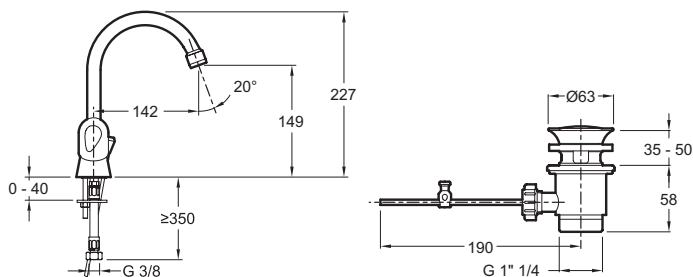

E72920

Коллекция: GALEO CD

Отделки*:

CP - Хром

Общие характеристики:

Преимущества для конечного пользователя

- Антиизвестковое покрытие: аэратор
- Поворотный излив

Технические характеристики

- ВЕС: 1,4 кг
- РАСХОД ВОДЫ: 10 л/мин при давлении 3 бар
- РАССТОЯНИЕ МЕЖДУ ЦЕНТРОМ ИЗЛИВА И ЦЕНТРАЛЬНОЙ ОСЬЮ КОРПУСА: 142 мм
- СЛИВ: С донным клапаном
- УСТАНОВКА: 1 отверстие
- Металлические ручки
- ТИП: Двурывчажный
- ВЫСОТА ПОД ИЗЛИВОМ: 227 мм
- МЕХАНИЗМ: Кран-букса с керамическим диском
- ОДНОРЫЧАЖНЫЙ СМЕСИТЕЛЬ: 0
- ГАРАНТИЯ НА ОТДЕЛКУ: 0
- Донный клапан

Технический чертеж

Спецификация продукта: Смеситель для раковины. E72920. Коллекция: GALEO CD. ВЕС: 1,4 кг. ТИП: Двурывчажный. РАСХОД ВОДЫ: 10 л/мин при давлении 3 бар. ВЫСОТА ПОД ИЗЛИВОМ: 227 мм. РАССТОЯНИЕ МЕЖДУ ЦЕНТРОМ ИЗЛИВА И ЦЕНТРАЛЬНОЙ ОСЬЮ КОРПУСА: 142 мм. МЕХАНИЗМ: Кран-букса с керамическим диском. СЛИВ: С донным клапаном. ОДНОРЫЧАЖНЫЙ СМЕСИТЕЛЬ: 0. УСТАНОВКА: 1 отверстие. ГАРАНТИЯ НА ОТДЕЛКУ: 0. Металлические ручки. Донный клапан.