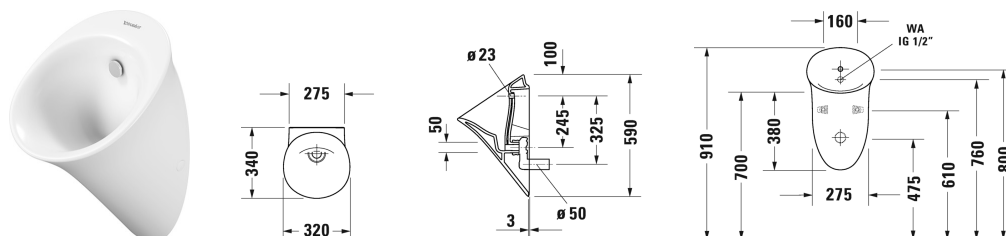

Писсуар # 281730..00 / 281730..07

| < 320 мм > |

| Писсуар | Размеры | Вес | Номер заказа |
|--|--------------|-----------|--------------|
| без смывного края, подача воды сзади, с вытяжкой, сток горизонтальный, для подключения 1/2", в комплекте форсунка, входной патрубков и крепления | | | |
| Цвета | | | |
| 00 Белый Alpin 20 HygieneGlaze (антибактериальная керамическая глазурь с практически неограниченной эффективностью) | | | |
| Вариант | | | |
| модель без "мушки" | 320 x 340 мм | 16,500 кг | 281730..00 |
| модель с "мушкой" | 320 x 340 мм | 16,500 кг | 281730..07 |
| Справка | | | |
| Только в сочетании с регулируемыми встроенными бачками с клавишей смыва, При использовании инсталляций Geberit модельного ряда Duofix # 111.616 / Kombifix # 457.611 / GIS # 461.621 обязательна траверса для подачи воды Geberit # 242.042.00.1 для 1/2" подключения, Требуется применение сифона с вытяжкой # 0051120000 | | | |
| Сантехническая керамика со специальным покрытием WonderGliss остается чистой и красивой в течение долгого времени. При заказе WonderGliss добавьте "1" на 11-м месте в артикуле модели. | | | |
| Принадлежности | | | |
| Сифон с вытяжкой 1 - 4 л, сток горизонтальный (скрытый) | ø 50 мм | 0,200 кг | 005112 |