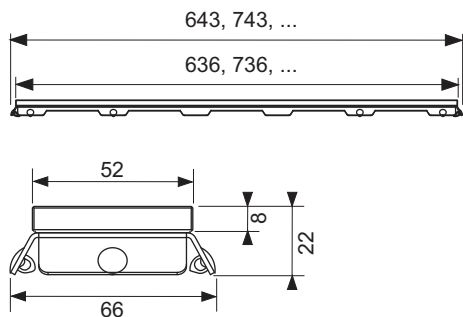

Стеклопанель TECEdrainline для душевого канала, прямая

номенклатурный номер : 600890

Номинальная
длина: 800 мм
Поверхность: Стекло зеленое
К 1: 1 шт.

описание:

Декоративная панель для душевого канала TECEdrainline, из нержавеющей стали со стеклянной поверхностью, для установки в корпус канала. Максимальная испытательная нагрузка 300 кг в соответствии с классом нагрузки К3, три различных цветовых решения.

данные о продажах:

наименование товара: Стеклопанель TECEdrainline зеленая 800 мм нержавеющая сталь, глянец, прямая
Группа товаров: 600
Группа продукции: 3006000060

Чертежи:

Запасные части:

1	668014	Крючок для извлечения основы
2	668016	Уплотняющие вставки (10 шт.)