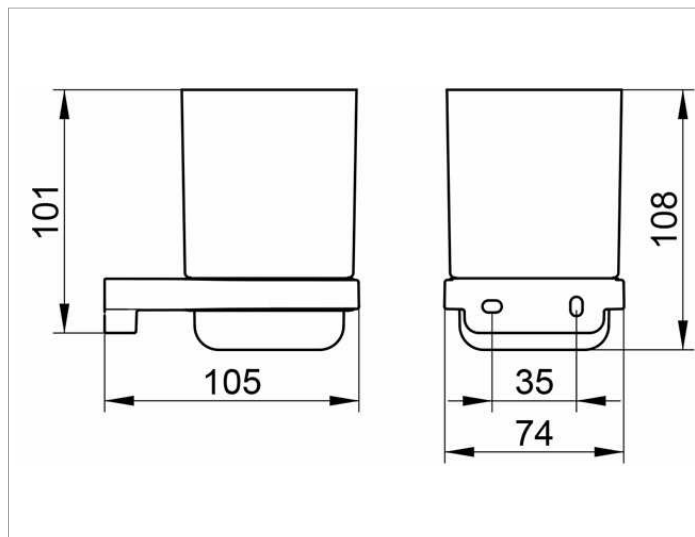

Collection Moll

12750019000 Держатель стакана

ИЗДЕЛИЕ

ОПИСАНИЕ ИЗДЕЛИЯ

в комплекте с хрустальным стаканом

поверхность

хром

ЧЕРТЕЖ

спецификации

KEUCO COLLECTION MOLL tumbler holder 12750019000

Chrome-plated tumbler holder in an esthetic design, holder with slightly rounded edges, complete

with crystal glass tumbler (diameter 2-15/16"), easy to clean, Width 2-15/16", Height 4-1/4", Projection 4-1/8"