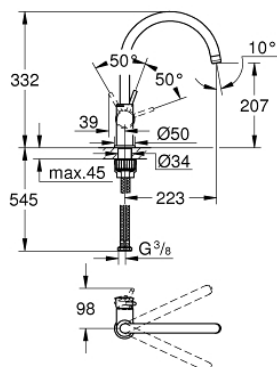

## 31 535 001 СМЕСИТЕЛЬ ОДНОРЫЧАЖНЫЙ ДЛЯ МОЙКИ, DN 15

### ОПИСАНИЕ ПРОДУКТА

- высокий излив
- монтаж на одно отверстие
- **GROHE StarLight** хромированная поверхность
- **GROHE Longlife** керамический картридж **28 мм**
- 
- **GROHE Zero** Раздельные пути подачи воды - не содержит никеля и свинца
- излив с аэратором
- поворотный трубкообразный излив
- радиус поворота 360°
- гибкая подводка
- **GROHE FastFixation Plus** - сверхбыстрая и простая установка - не требуется никаких инструментов
- 
- for installation on a 60 mm worktop fixation set 48 384 000 is needed