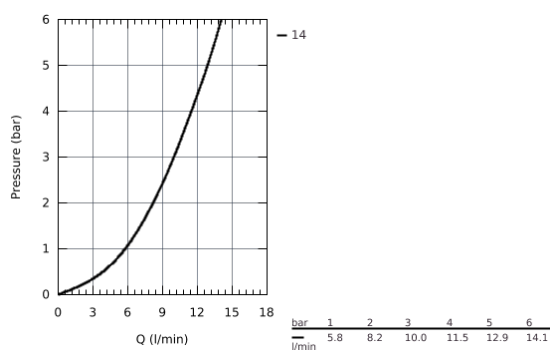

## 31 535 001 СМЕСИТЕЛЬ ОДНОРЫЧАЖНЫЙ ДЛЯ МОЙКИ, DN 15

### ОПИСАНИЕ ПРОДУКТА

- высокий излив
- монтаж на одно отверстие
- **GROHE StarLight** хромированная поверхность
- **GROHE Longlife** керамический картридж **28 мм**
- 
- **GROHE Zero** Раздельные пути подачи воды - не содержит никеля и свинца
- излив с аэратором
- поворотный трубкообразный излив
- радиус поворота 360°
- гибкая подводка
- **GROHE FastFixation Plus** - сверхбыстрая и простая установка - не требуется никаких инструментов
- 
- for installation on a 60 mm worktop fixation set 48 384 000 is needed