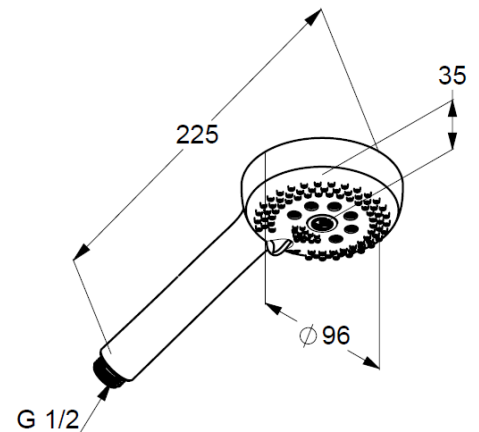

функция удаления остающейся воды из лейки

подключение G 1/2

ФОТО

РАЗМЕРЫ

ГРАФИК РАСХОДА ВОДЫ