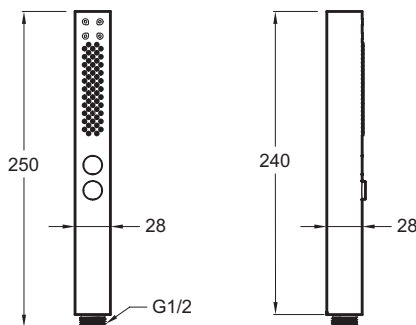

Коллекция: SHIFT+

Отделки\*:

BN -  
Полированный  
никель

CP - Хром

TT - Титан

Общие характеристики:

### Технические характеристики

- МАТЕРИАЛ: N/A

### Общая информация

Спецификация продукта: Ручной душ. E21336. Коллекция: SHIFT+. МАТЕРИАЛ: N/A.