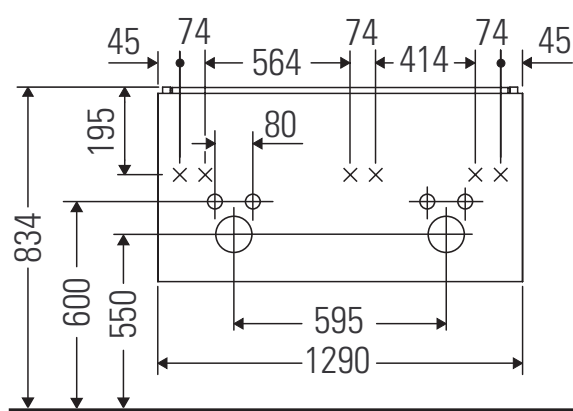

Brioso

BR 4106

Инструкция по монтажу

W mm	X mm
16	834

ME by Starck # 233613

Указания по применению

Серия мебели для ванной комнаты соответствует действующим нормам и директивам на момент поставки и сконструирована для использования в ванных комнатах. Непосредственное орошение водой, например, во время мытья под душем следует избегать.