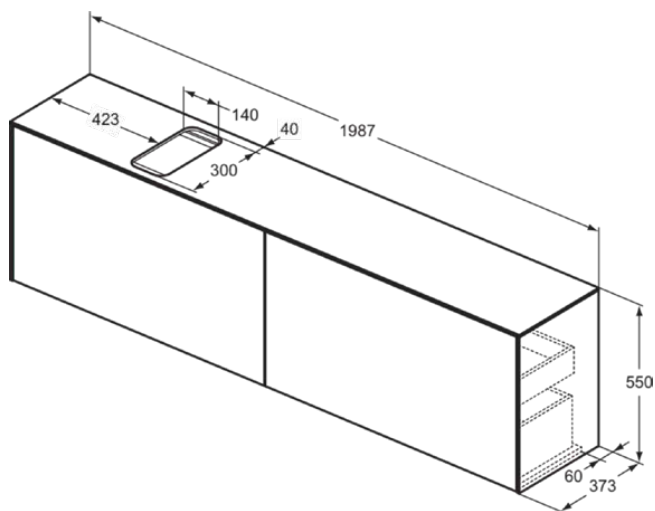

CONCA

T3998Y1

CONCA | Подстолье 1987x373x550 mm в покрытии матовый белый, 4 ящика | Без ручек, Ящик с полным выдвижением, Нажимная система, Плавное закрывание, В сборе, Древесина из экологических источников

Фото и схема

Общая информация

Тип изделия:	Мебель
Подтип изделия:	Подстолье
Бренд:	Ideal Standard
Коллекция:	CONCA
Дизайнер:	Palomba Serafini Associati
Colour:	Y1 - Матовый Белый
Эффект обработки поверхности:	Матовые
Высота (мм):	550
Ширина (мм):	1987
Длина / Проекция (мм):	373
Способ крепления:	Крепежный комплект
Вес нетто (кг):	77.50
EAN-код:	8014140463030

CONCA

T3998Y1

CONCA | Подстолье 1987x373x550 mm в покрытии матовый белый, 4 ящика | Без ручек, Ящик с полным выдвижением, Нажимная система, Плавное закрывание, В сборе, Древесина из экологичных источников