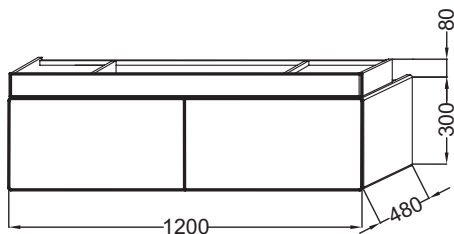

Технические характеристики

- РАЗМЕРЫ (СМ): 120 x 48 x 38 см
- МАТЕРИАЛ: Лак
- РЕШЕНИЕ ХРАНЕНИЯ: Выдвижные ящики
- ВНУТРЕННЯЯ СИСТЕМА ХРАНЕНИЯ: 1 ящик для аксессуаров с механизмом "плавное закрытие"
- РЕКОМЕНДОВАННЫЙ СМЕСИТЕЛЬ: Смесители Stance - элегантность и легкость
- ВЕС: 40 кг
- МЕСТО ДЛЯ ХРАНЕНИЯ: 1 выдвижной ящик для аксессуаров из цельного дерева и 1 выдвижной ящик с механизмом «плавное закрытие»
- ПРОДУКТ В КОМПЛЕКТЕ: (смеситель, раковина и набор креплений заказываются отдельно)
- ФИКСАЦИЯ: Установщику понадобится набор крепежей для монтажа на стену

Продукты для комплектации

- EXB112
- EXB9112

Связанные продукты

- EB322
- EB1743
- EB1744
- EB1738RU
- EB1740DRU
- EB1741GRU

Технический чертеж

Спецификация продукта: Мебель Premium 120 см под раковину-столешницу. EB1733RU. Коллекция: TERRACE. РАЗМЕРЫ (СМ): 120 x 48 x 38 см. ВЕС: 40 кг. МАТЕРИАЛ: Лак. МЕСТО ДЛЯ ХРАНЕНИЯ: 1 выдвижной ящик для аксессуаров из цельного дерева и 1 выдвижной ящик с механизмом «плавное закрытие». РЕШЕНИЕ ХРАНЕНИЯ: Выдвижные ящики. ПРОДУКТ В КОМПЛЕКТЕ: (смеситель, раковина и набор креплений заказываются отдельно). ВНУТРЕННЯЯ СИСТЕМА ХРАНЕНИЯ: 1 ящик для аксессуаров с механизмом "плавное закрытие". ФИКСАЦИЯ: Установщику понадобится набор крепежей для монтажа на стену. РЕКОМЕНДОВАННЫЙ СМЕСИТЕЛЬ: Смесители Stance - элегантность и легкость.