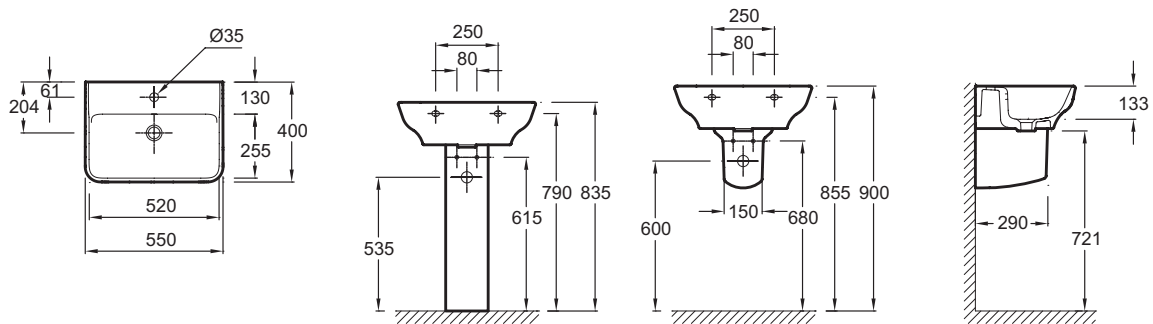

EGE112

Коллекция: СТРУКТУРА

Отделки*:

00 - Белый

Технические характеристики

- РАЗМЕРЫ (СМ): 55 x 40 см
- МАТЕРИАЛ: Керамика
- ОТВЕРСТИЯ ДЛЯ СВЕРЛЕНИЯ: С 1 отверстием для смесителя
- ВЕС: 15 кг
- ТИП УСТАНОВКИ: Подвесные

Связанные продукты

- 18565W: Пьедестал
- 18566W: Полупьедестал
- EB1386: Мебель под раковину 55 см, 2 дверцы
- EB1387: Мебель под раковину 55 см,
- E77077: Полотенцедержатель 55 см

Общая информация

Спецификация продукта: Раковина 55 x 40 см. EGE112. Коллекция: СТРУКТУРА. РАЗМЕРЫ (СМ): 55 x 40 см. ВЕС: 15 кг. МАТЕРИАЛ: Керамика. ТИП УСТАНОВКИ: Подвесные. ОТВЕРСТИЯ ДЛЯ СВЕРЛЕНИЯ: С 1 отверстием для смесителя.